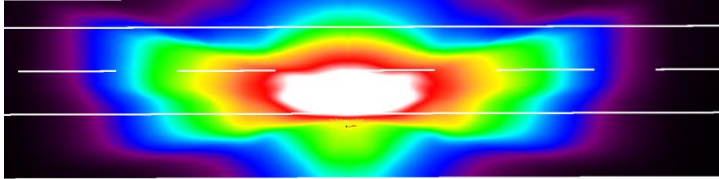

LEVO3 O8 | 28W

LEVO Q

LEVO Q ASYM | 30W

LEVO Q SYM | 30W

LPH / Mounting Height / Hauteur du point lumineux :

4,5m

Neigung / Tilt / Inclination :

0°

Abst. zur Fahrbahn / Distance to roadway / Distance à la chaussée :

0,5m

Fahrbahnbreite / Width of roadway / Largeur de la chaussée :

4,5m

Gehwegbreite / Width of walkway / Largeur du trottoir :

1,5m

LEVO3

LEVO3 O1 | 53W