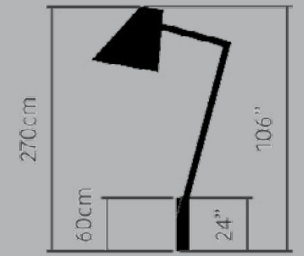

D60 cm  
D80 cm

NEU

**Leuchte**