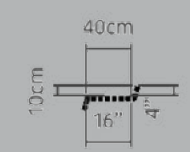

lang/niedrig

180x120x40 cm
240x120x40 cm

konisch/hoch

120x120x100 cm
180x180x100 cm
240x240x100 cm

Pflanzbehälter Mighty

180x180x100 cm
240x240x100 cm

Garten

360x240x40 cm

NEU

NEU

Pflanzbehälter/hängend Bank/quadratisch

180x180x90 cm
240x240x90 cm

NEU

Pflanzbehälter/hängend Bank/lang

180x120x90 cm
240x120x90 cm

Holz- abdeckungen

einfach/hoch
60x45x45 cm

doppelt/hoch
120x45x45 cm

einfach/niedrig
60x45x10 cm

doppelt/niedrig
120x45x10 cm

Abdeckung

alle Größen

Abdeckung/geformt

alle Größen

robust/hoch

240x50x50 cm
360x50x50 cm

robust/niedrig

240x50x12 cm
360x50x12 cm

Sitz-
elemente

L-Bank

360x110x45 cm

XL-Bank