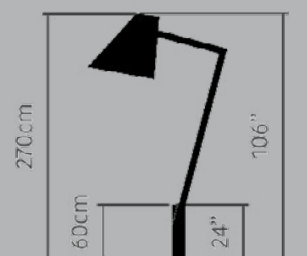

alle Größen

NEU

alle Größen

NEU

D60 cm
D80 cm

NEU

Leuchte