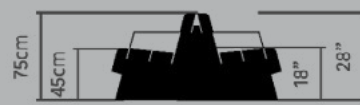

robust/hoch

240x50x50 cm
360x50x50 cm

robust/niedrig

240x50x12 cm
360x50x12 cm

Sitz-
elemente

L-Bank

360x110x45 cm

XL-Bank

480x110x45 cm

L-Bank/hoch

360x110x85 cm

XL-Bank/hoch

480x110x85 cm

NEU

NEU

Bank Mighty

90x300x75 cm

NEU

Bank Mighty/doppelt

150x300x75 cm

Bank/robust/Park

240x60x85 cm

Bank/robust/massiv

240x60x85 cm

Podium/massiv/hoch

150x100x75 cm

Podium/massiv/niedrig

150x100x45 cm

NEU

Podium/doppelt

160x90x76 cm

NEU