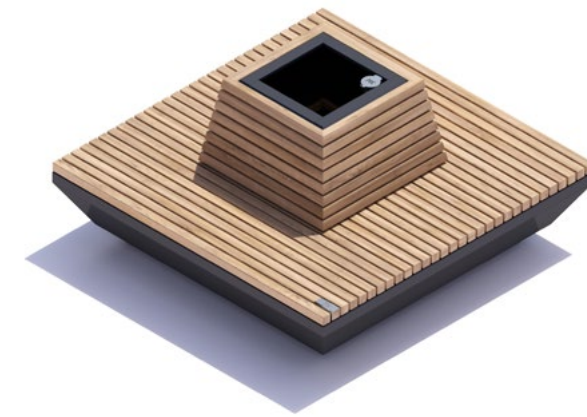

klein/niedrig

120x60x40 cm
180x60x40 cm
240x60x40 cm

Design von KuiperCompagnons

Grüne
Sitzgelegen-
heiten

i-Cone

200x200x90 cm
240x240x90 cm

i-Cone/lang

200x300x90 cm
240x480x90 cm

Garten/vorne

300x150x45 cm

Garten/Mitte

300x150x45 cm

Garten/Baum

300x150x90 cm

Garten/Ende

300x150x90 cm

NEU

NEU

Pflanzbehälter/hängend Bank/quadratisch

180x180x90 cm
240x240x90 cm

NEU

Pflanzbehälter/hängend Bank/lang

180x120x90 cm
240x120x90 cm

Holz- abdeckungen