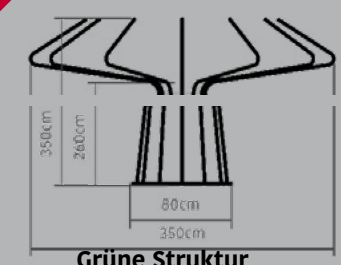

D120 cm
D180 cm
D240 cm

gebogen/gerade/minimalistisch

D120 cm
D180 cm
D240 cm

Wurzelschutz

D120x5 cm
D180x5 cm
D240x5 cm

Baumschutz

Bodenrahmen

D120 cm
D180 cm
D240 cm

Vertikale Elemente

Blumensäule
60x60x360 cm

Wand/Random
120x360x5 cm

Pflanzensäule
60x60x360 cm

NEU

Grüne Struktur
350x350x350 cm

Wasser- elemente

Gebogenes Element

180x90 cm
240x90 cm

Brunnenelement

Gebogenes Element/niedrig

180x40 cm
240x40 cm

Gebogenes Element/niedrig/Ausschnitt

alle Größen

Bänke

Bank/hoch