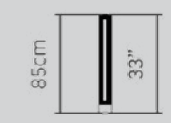

Alle Größen/Radien

Abfall- behälter

Einfacher Abfallbehälter
50x50x125 cm

Doppelter Abfallbehälter
50x70x125 cm

Poller

Poller Metall

85x40x9 cm

Poller Holz