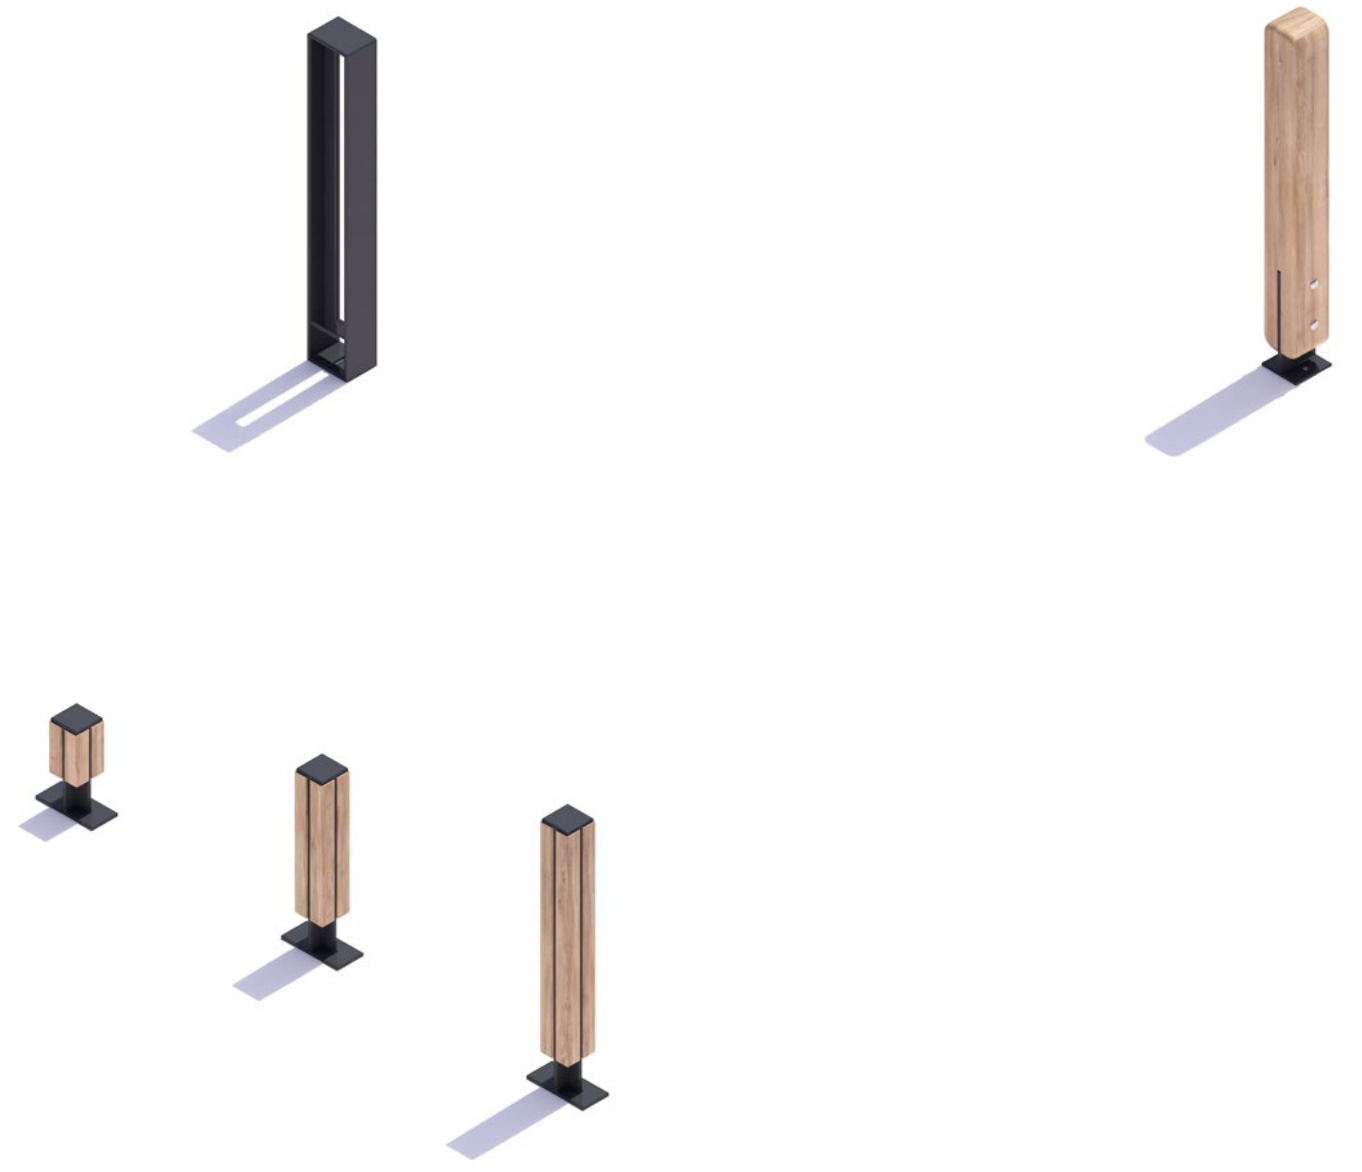

Alle Größen/Radien

Abfall- behälter

Einfacher Abfallbehälter
50x50x125 cm

Doppelter Abfallbehälter
50x70x125 cm

Poller

Poller Metall

85x40x9 cm

Poller Holz