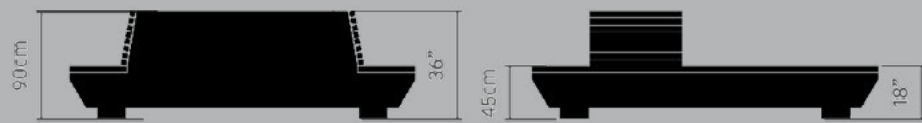

Garten/Baum

300x150x90 cm

Garten/Ende

300x150x90 cm