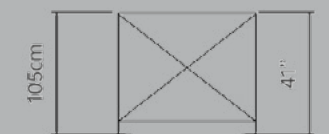

Robuster Fahrradständer

85x40x9 cm

Geländer

Geländer mit Streifen

125x105x9 cm

Geländer mit Kreuzen

125x105x9 cm

Installations- leiste