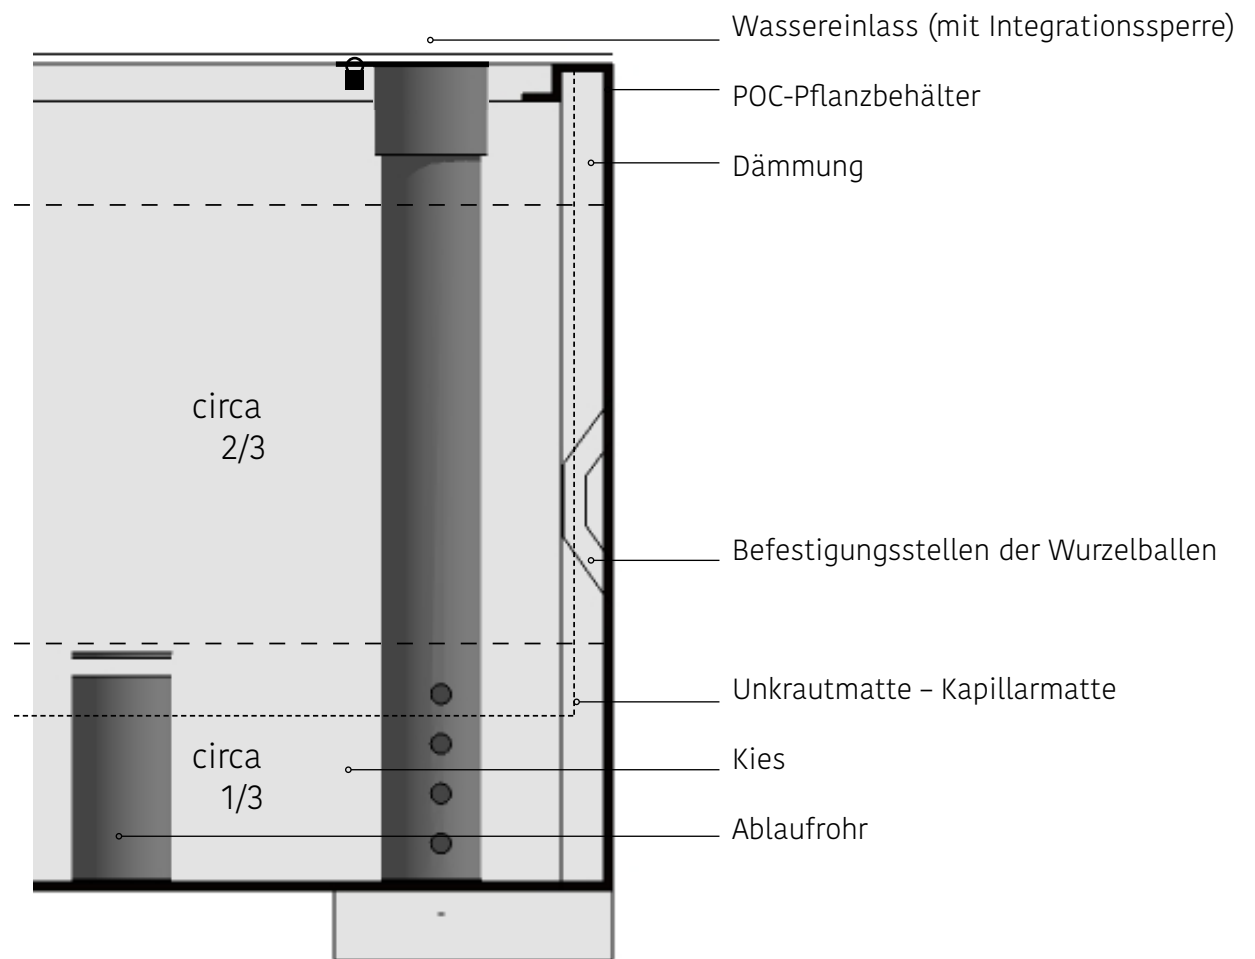

Root Care

Aqua Care

Die Modellreihe „Straight“

| | |
|-------------------------|----|
| Pflanzbehälter | 17 |
| Grüne Sitzgelegenheiten | 24 |
| Holzabdeckungen | 30 |
| Sitzelemente | 36 |
| Metall-Begrenzungen | 48 |
| Wurzelgitter | 52 |
| Vertikale Elemente | 58 |
| Wasserelemente | 62 |