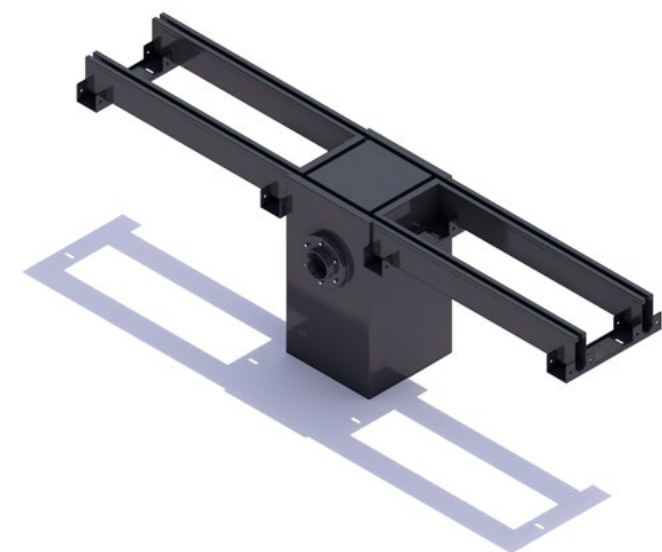

Robuster Fahrradständer

85x40x9 cm

Geländer

Geländer mit Streifen

125x105x9 cm

Geländer mit Kreuzen

125x105x9 cm

Installations- leiste