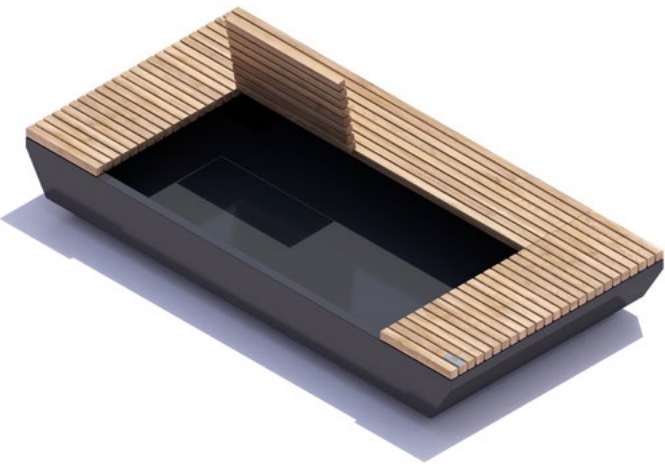

lang/niedrig

180x120x40 cm
240x120x40 cm

konisch/hoch

120x120x100 cm
180x180x100 cm
240x240x100 cm

Pflanzbehälter Mighty

180x180x100 cm
240x240x100 cm

Garten

360x240x40 cm

klein/niedrig

120x60x40 cm
180x60x40 cm
240x60x40 cm

Design von KuiperCompagnons

Grüne
Sitzgelegen-
heiten

i-Cone

200x200x90 cm
240x240x90 cm

i-Cone/lang

200x300x90 cm
240x480x90 cm

Garten/vorne

300x150x45 cm

Garten/Mitte

300x150x45 cm

Garten/Baum

300x150x90 cm

Garten/Ende

300x150x90 cm

NEU

NEU

Pflanzbehälter/hängend Bank/quadratisch

180x180x90 cm
240x240x90 cm

NEU

Pflanzbehälter/hängend Bank/lang

180x120x90 cm
240x120x90 cm

Holz- abdeckungen