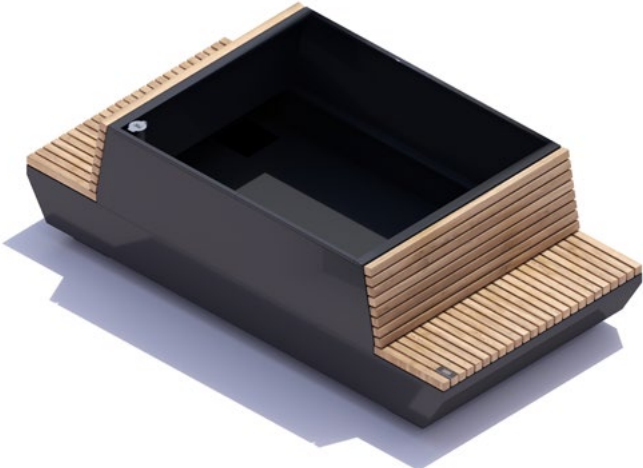

klein/niedrig

120x60x40 cm
180x60x40 cm
240x60x40 cm

Design von KuiperCompagnons

Grüne
Sitzgelegen-
heiten

i-Cone

200x200x90 cm
240x240x90 cm

i-Cone/lang

200x300x90 cm
240x480x90 cm

NEU

NEU

Pflanzbehälter/hängend Bank/quadratisch

180x180x90 cm
240x240x90 cm

NEU

Pflanzbehälter/hängend Bank/lang

180x120x90 cm
240x120x90 cm

Holz- abdeckungen