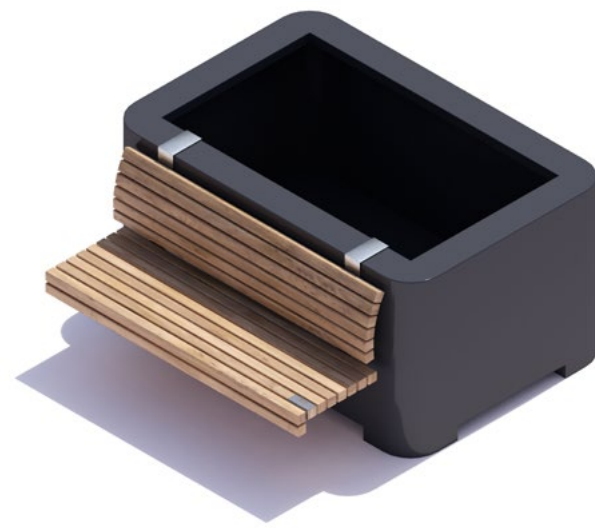

NEU

NEU

Pflanzbehälter/hängend Bank/quadratisch

180x180x90 cm
240x240x90 cm

NEU

Pflanzbehälter/hängend Bank/lang

180x120x90 cm
240x120x90 cm

Holz- abdeckungen