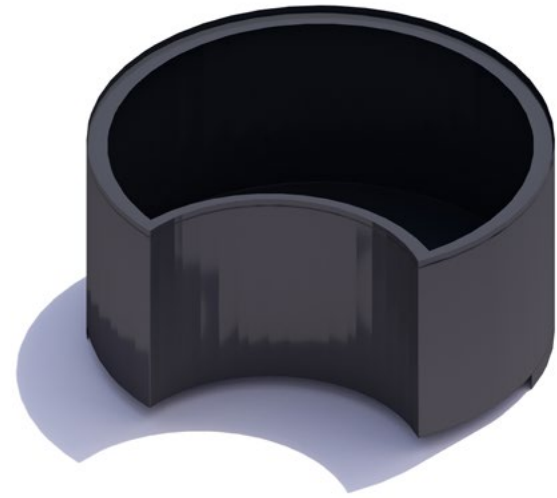

120x90 cm
180x90 cm
240x90 cm

120x40 cm
180x40 cm
240x40 cm

180x90 cm
240x90 cm

180x40 cm
240x40 cm