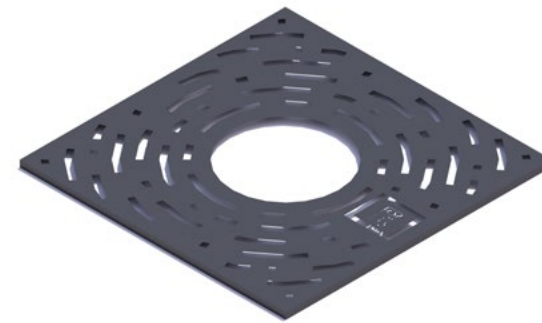

alle Größen

NEU

Wanddämmung

alle Größen

Wurzelgitter

quadratisch/abgerundet

120x120 cm
180x180 cm
240x240 cm

quadratisch/gerade