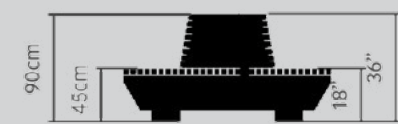

Modellreihe
„Straight“

Pflanz- behälter

quadratisch/hoch

120x120x90 cm
180x180x90 cm
240x240x90 cm

quadratisch/niedrig

120x120x40 cm
180x180x40 cm
180x180x40 cm

lang/hoch

180x120x90 cm
240x120x90 cm

lang/niedrig

180x120x40 cm
240x120x40 cm

konisch/hoch

120x120x100 cm
180x180x100 cm
240x240x100 cm

Pflanzbehälter Mighty

180x180x100 cm
240x240x100 cm

Garten

360x240x40 cm

klein/niedrig

120x60x40 cm
180x60x40 cm
240x60x40 cm

Design von KuiperCompagnons

Grüne
Sitzgelegen-
heiten

i-Cone

200x200x90 cm
240x240x90 cm

i-Cone/lang

200x300x90 cm
240x480x90 cm

Garten/vorne

300x150x45 cm

Garten/Mitte

300x150x45 cm

Garten/Baum

300x150x90 cm

Garten/Ende

300x150x90 cm