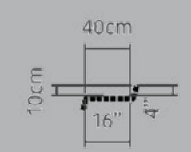

lang/niedrig

180x120x40 cm
240x120x40 cm

konisch/hoch

120x120x100 cm
180x180x100 cm
240x240x100 cm

Pflanzbehälter Mighty

180x180x100 cm
240x240x100 cm

Garten

360x240x40 cm

NEU

NEU

Pflanzbehälter/hängend Bank/quadratisch

180x180x90 cm
240x240x90 cm

NEU

Pflanzbehälter/hängend Bank/lang

180x120x90 cm
240x120x90 cm

Holz- abdeckungen

einfach/hoch
60x45x45 cm

doppelt/hoch
120x45x45 cm

einfach/niedrig
60x45x10 cm

doppelt/niedrig
120x45x10 cm

Abdeckung

alle Größen

Abdeckung/geformt

alle Größen

robust/hoch

240x50x50 cm
360x50x50 cm

robust/niedrig

240x50x12 cm
360x50x12 cm

Sitz-
elemente

L-Bank

360x110x45 cm

XL-Bank