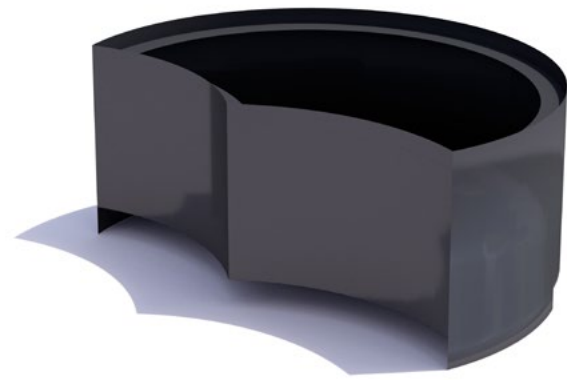

NEU

NEU

180x70 cm
240x70 cm

NEU

180x45 cm
240x45 cm