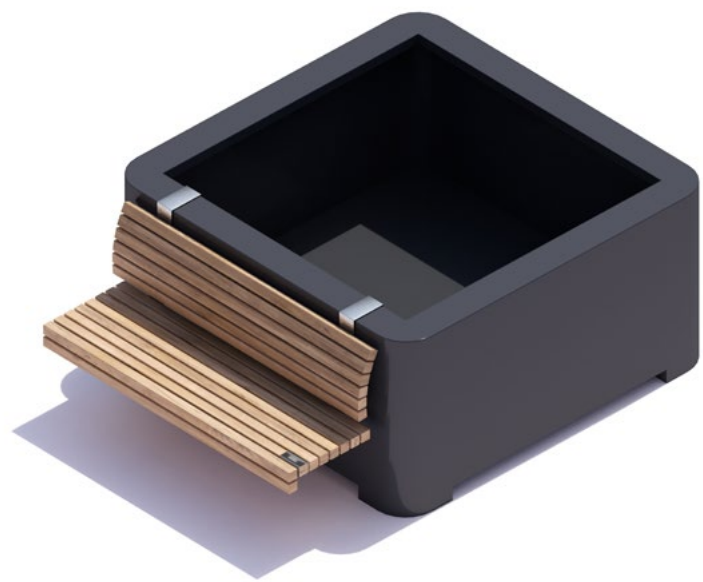

NEU

NEU

Pflanzbehälter/hängend Bank/quadratisch

180x180x90 cm
240x240x90 cm

NEU

Pflanzbehälter/hängend Bank/lang

180x120x90 cm
240x120x90 cm

Holz- abdeckungen