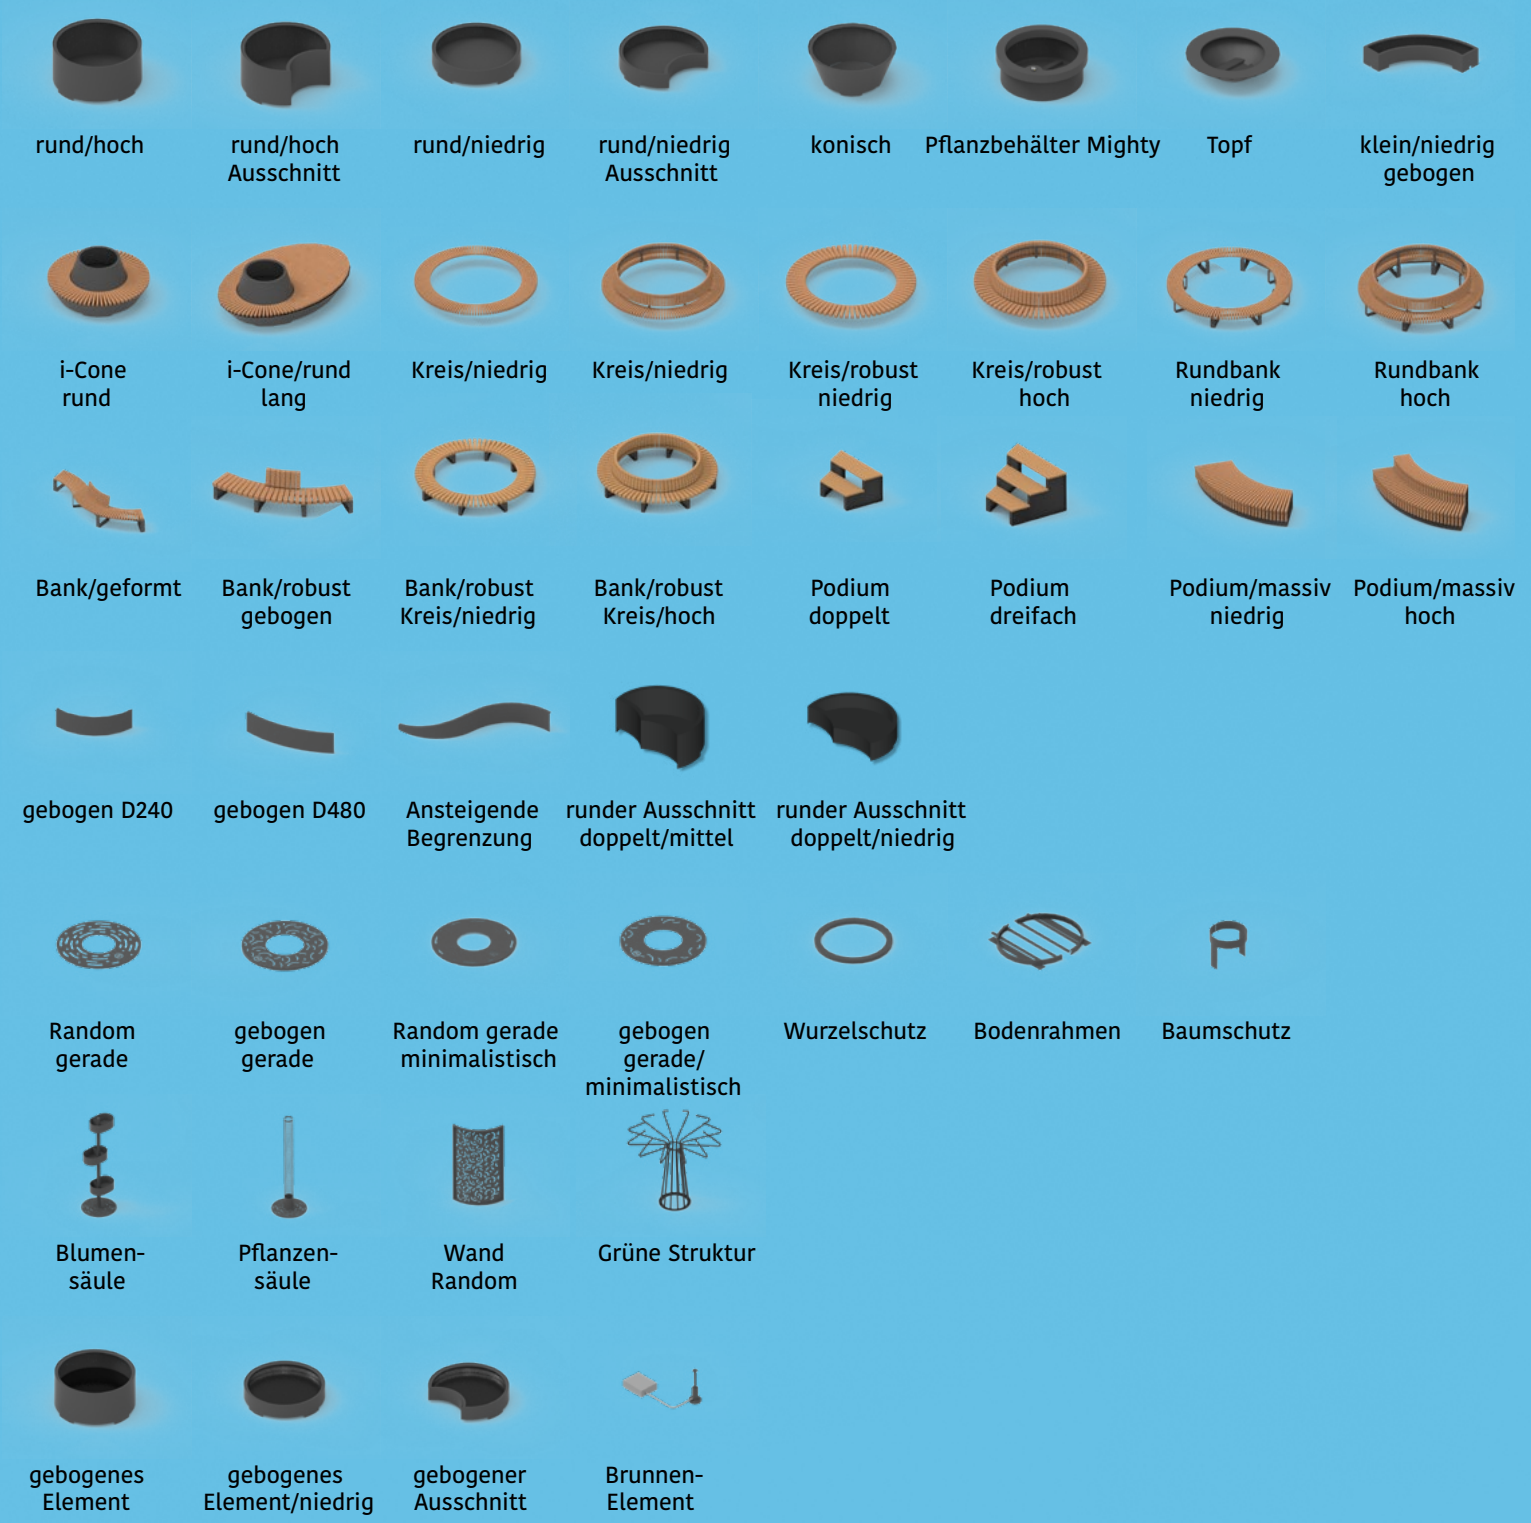

Pflanz- behälter