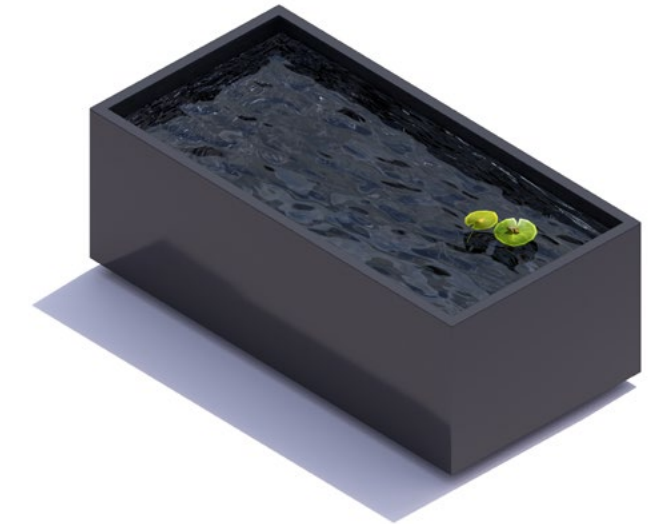

60x60x360 cm

Wand/Random

120x360x5 cm

Pflanzensäule

60x60x360 cm

Lebendige Wand

300x180x180 cm

Wasser- elemente

Gerades Element

180x180x90 cm
240x240x90 cm

Brunnenelement

Gerades Element/lang

240x120x90 cm
300x150x90 cm

Abdeckplatte

alle Größen

Modellreihe
„Curved“