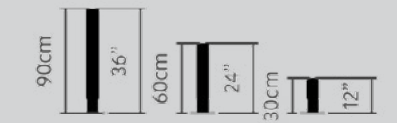

Alle Größen/Radien

Abfall- behälter

Einfacher Abfallbehälter
50x50x125 cm

Doppelter Abfallbehälter
50x70x125 cm

Poller

Poller Metall

85x40x9 cm

Poller Holz