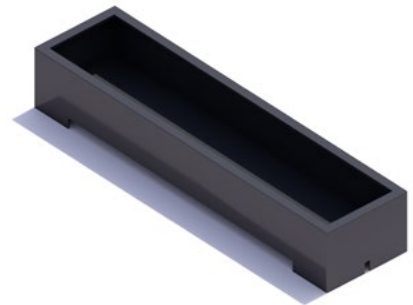

konisch/hoch

120x120x100 cm
180x180x100 cm
240x240x100 cm

Pflanzbehälter Mighty

180x180x100 cm
240x240x100 cm

Garten

360x240x40 cm

klein/niedrig

120x60x40 cm
180x60x40 cm
240x60x40 cm

Design von KuiperCompagnons