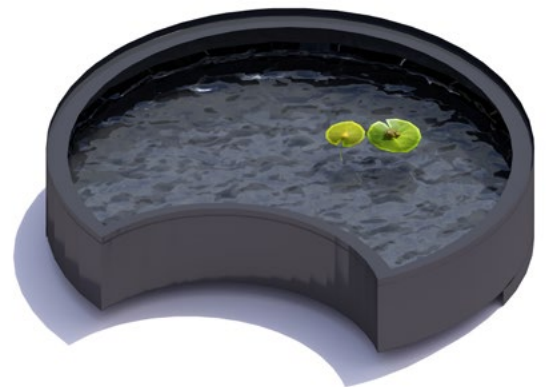

Vertikale Elemente

Blumensäule
60x60x360 cm

Wand/Random
120x360x5 cm

Pflanzensäule
60x60x360 cm

NEU

Grüne Struktur
350x350x350 cm

Wasser- elemente

Gebogenes Element

180x90 cm
240x90 cm

Brunnenelement

Gebogenes Element/niedrig

180x40 cm
240x40 cm

Gebogenes Element/niedrig/Ausschnitt

alle Größen

Bänke

Bank/hoch