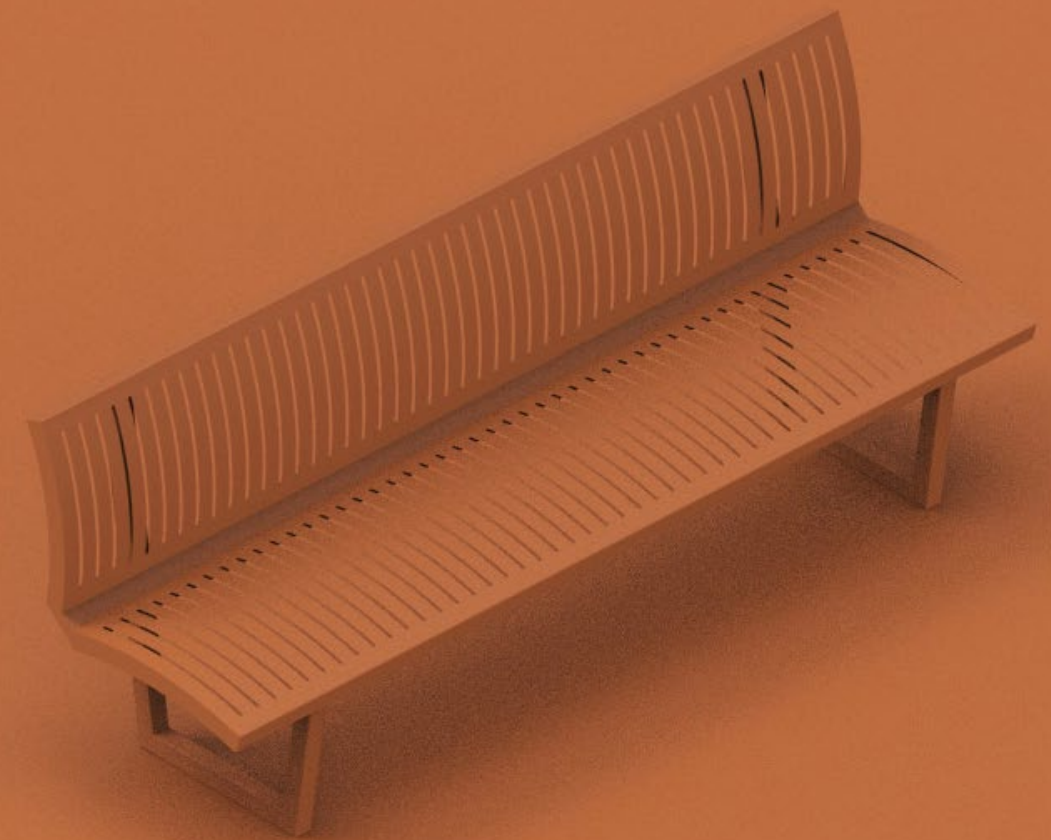

180x90 cm
240x90 cm

Brunnenelement

Gebogenes Element/niedrig

180x40 cm
240x40 cm

Gebogenes Element/niedrig/Ausschnitt

alle Größen

Bänke

Bank/hoch

240x60x85 cm
300x60x85 cm

Bank/niedrig

240x60x45 cm
300x60x45 cm

Bank/asymmetrisch

240x60x85 cm
300x60x85 cm

Bank/asymmetrisch/doppelt

240x110x85 cm
300x110x85 cm

Sitz/Park/Metall