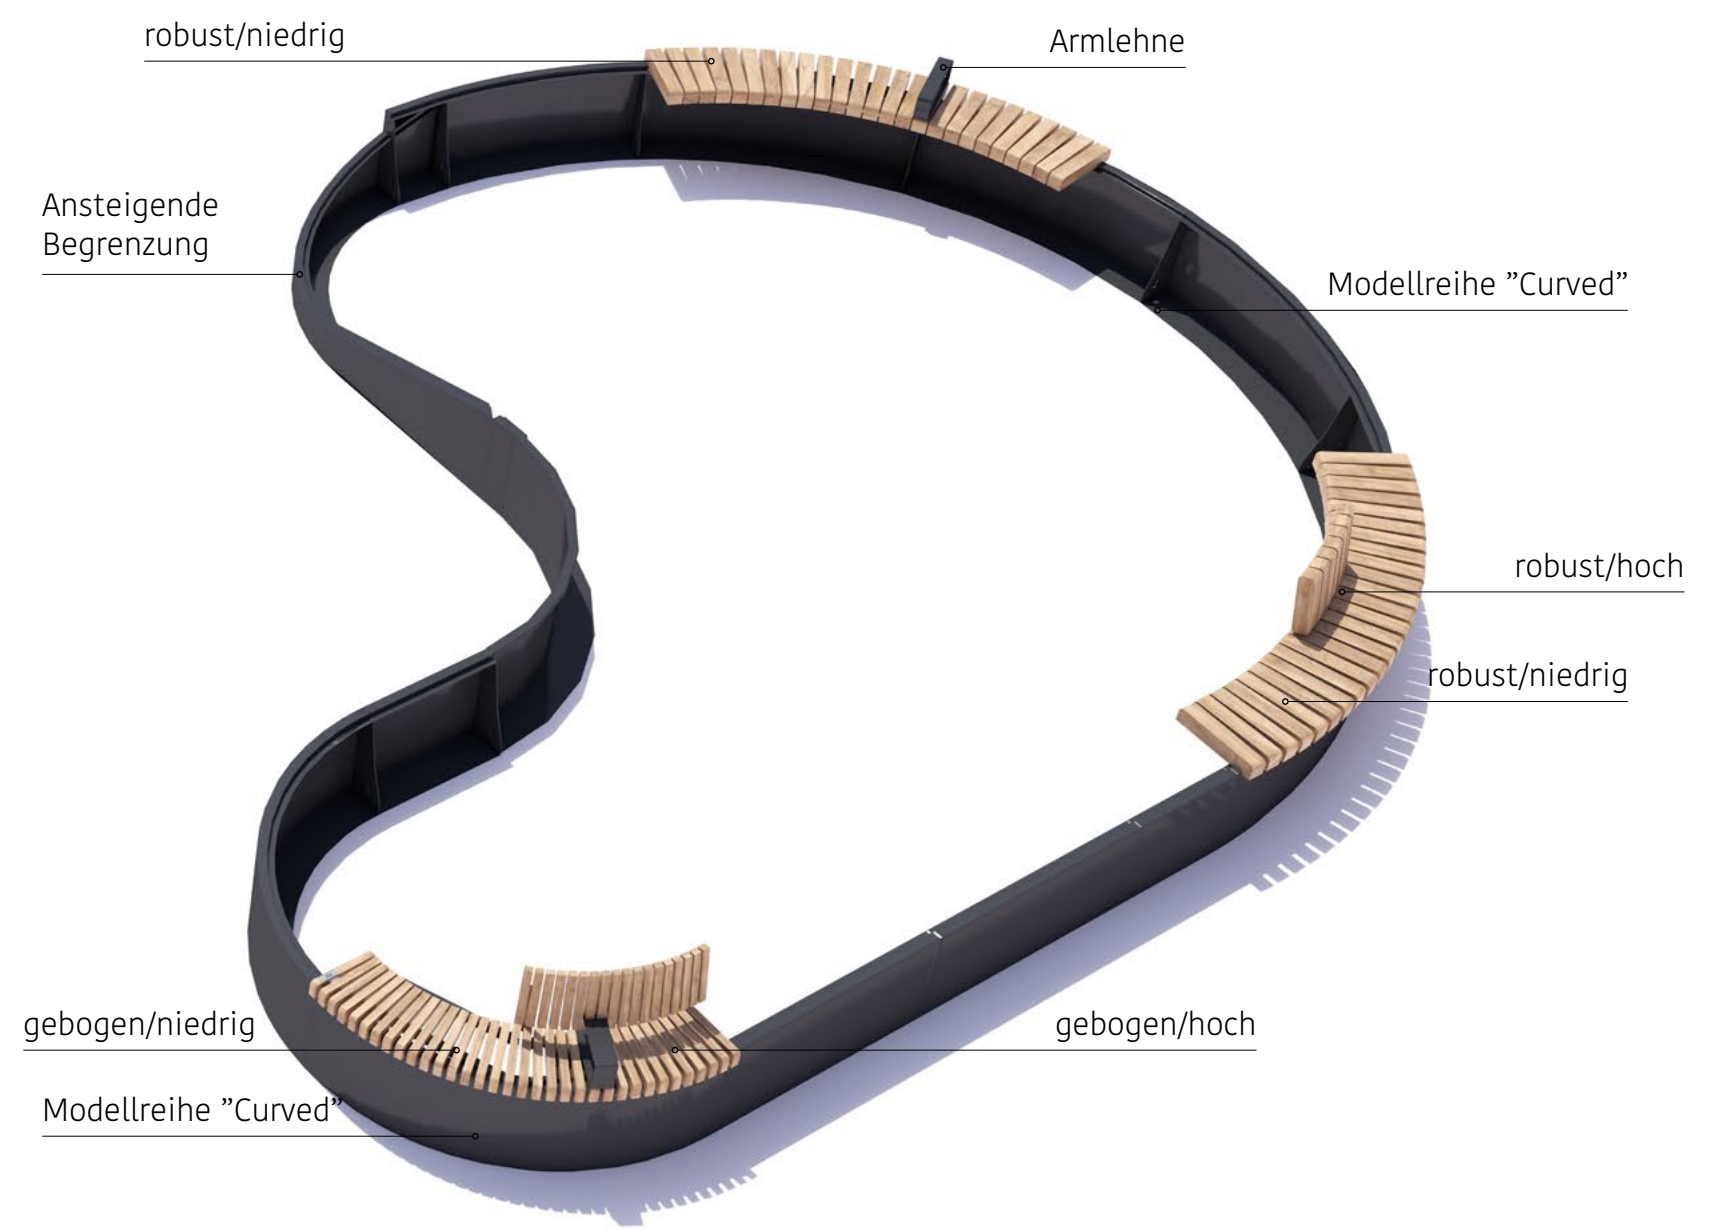

Installationsleiste

300x19 cm

Entwässerung

300x35x19 cm

Projekte

Wunstorf
DE

POC Begrenzungs- system

Material