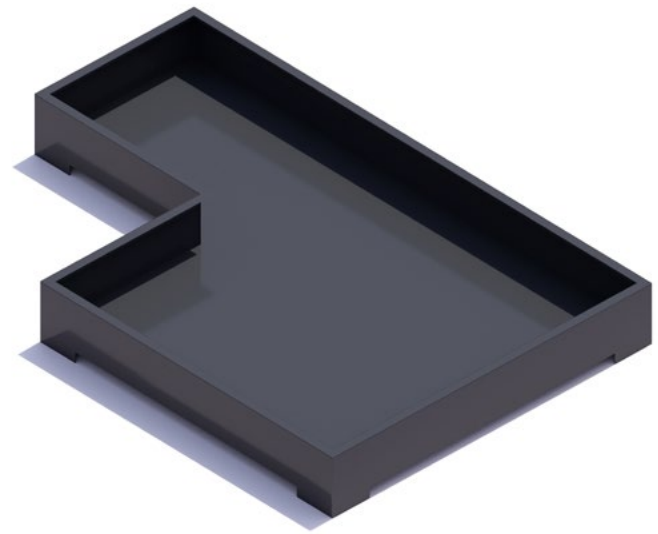

konisch/hoch

120x120x100 cm
180x180x100 cm
240x240x100 cm

Pflanzbehälter Mighty

180x180x100 cm
240x240x100 cm

Garten

360x240x40 cm

klein/niedrig

120x60x40 cm
180x60x40 cm
240x60x40 cm

Design von KuiperCompagnons