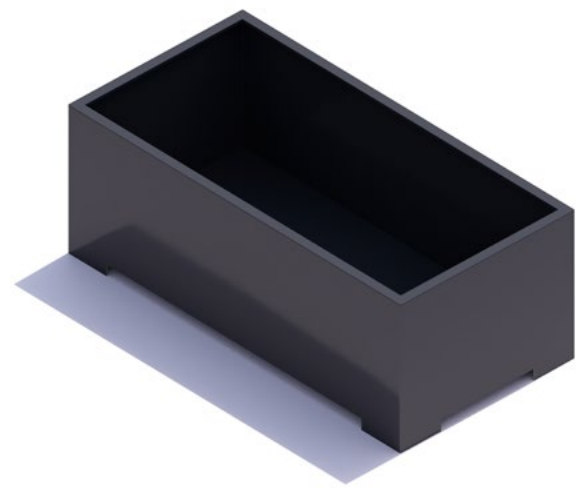

Modellreihe
„Straight“

Pflanz- behälter

quadratisch/hoch

120x120x90 cm
180x180x90 cm
240x240x90 cm

quadratisch/niedrig

120x120x40 cm
180x180x40 cm
180x180x40 cm

lang/hoch

180x120x90 cm
240x120x90 cm