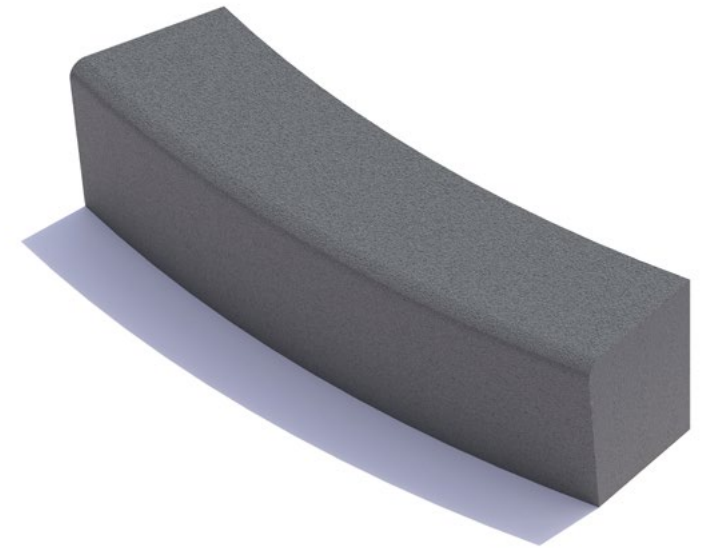

240x150x75 cm

NEU

Picknick L

300x150x75 cm

Beton- Begren- zungen

Beton-Begrenzung/gerade

Alle Größen

Beton-Begrenzung/gebogen

Alle Größen/Radien

Abfall- behälter

Einfacher Abfallbehälter
50x50x125 cm

Doppelter Abfallbehälter
50x70x125 cm

Poller

Poller Metall

85x40x9 cm

Poller Holz