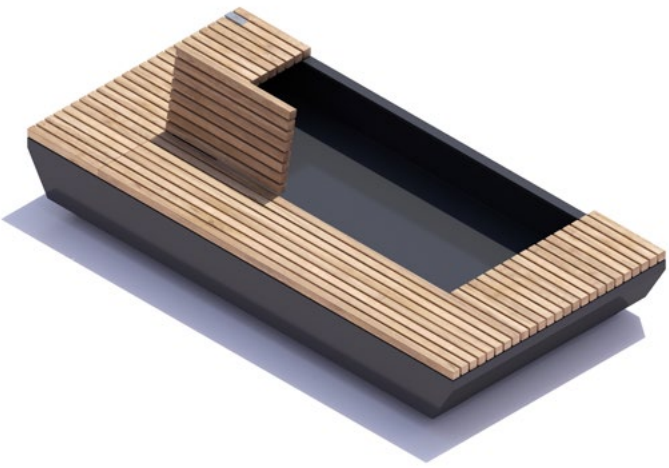

klein/niedrig

120x60x40 cm
180x60x40 cm
240x60x40 cm

Design von KuiperCompagnons

Grüne
Sitzgelegen-
heiten

i-Cone

200x200x90 cm
240x240x90 cm

i-Cone/lang

200x300x90 cm
240x480x90 cm

NEU

NEU

Pflanzbehälter/hängend Bank/quadratisch

180x180x90 cm
240x240x90 cm

NEU

Pflanzbehälter/hängend Bank/lang

180x120x90 cm
240x120x90 cm

Holz- abdeckungen