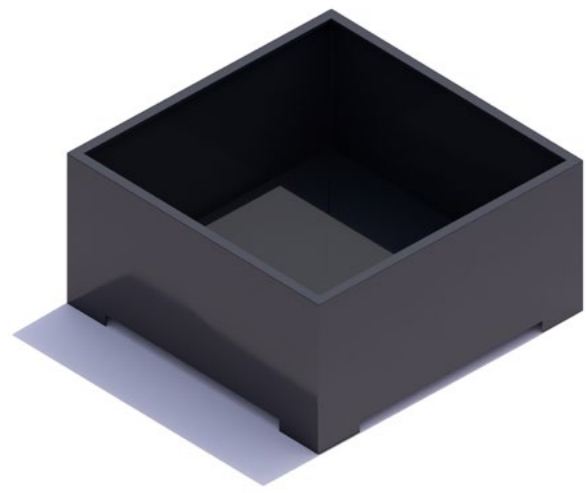

Modellreihe
„Straight“

Pflanz- behälter

quadratisch/hoch

120x120x90 cm
180x180x90 cm
240x240x90 cm

quadratisch/niedrig

120x120x40 cm
180x180x40 cm
180x180x40 cm

lang/hoch

180x120x90 cm
240x120x90 cm