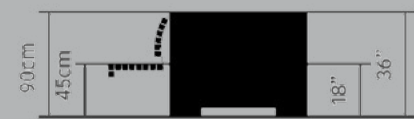

klein/niedrig

120x60x40 cm
180x60x40 cm
240x60x40 cm

Design von KuiperCompagnons

Grüne
Sitzgelegen-
heiten

i-Cone

200x200x90 cm
240x240x90 cm

i-Cone/lang

200x300x90 cm
240x480x90 cm

NEU

NEU

Pflanzbehälter/hängend Bank/quadratisch

180x180x90 cm
240x240x90 cm

NEU

Pflanzbehälter/hängend Bank/lang

180x120x90 cm
240x120x90 cm

Holz- abdeckungen

einfach/hoch
60x45x45 cm

doppelt/hoch
120x45x45 cm

einfach/niedrig
60x45x10 cm

doppelt/niedrig
120x45x10 cm

Abdeckung

alle Größen

Abdeckung/geformt

alle Größen

robust/hoch

240x50x50 cm
360x50x50 cm

robust/niedrig

240x50x12 cm
360x50x12 cm

Sitz-
elemente

L-Bank

360x110x45 cm

XL-Bank