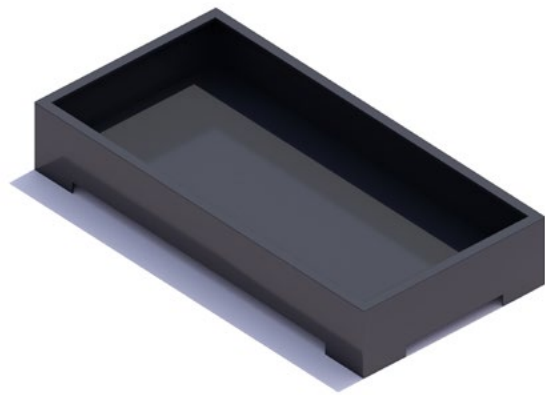

Modellreihe
„Straight“

Pflanz- behälter

quadratisch/hoch

120x120x90 cm
180x180x90 cm
240x240x90 cm

quadratisch/niedrig

120x120x40 cm
180x180x40 cm
180x180x40 cm

lang/hoch

180x120x90 cm
240x120x90 cm