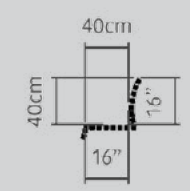

lang/niedrig

180x120x40 cm
240x120x40 cm

konisch/hoch

120x120x100 cm
180x180x100 cm
240x240x100 cm

Pflanzbehälter Mighty

180x180x100 cm
240x240x100 cm

Garten

360x240x40 cm

NEU

NEU

Pflanzbehälter/hängend Bank/quadratisch

180x180x90 cm
240x240x90 cm

NEU

Pflanzbehälter/hängend Bank/lang

180x120x90 cm
240x120x90 cm

Holz- abdeckungen

einfach/hoch
60x45x45 cm

doppelt/hoch
120x45x45 cm

einfach/niedrig
60x45x10 cm

doppelt/niedrig
120x45x10 cm

Abdeckung

alle Größen

Abdeckung/geformt

alle Größen

robust/hoch

240x50x50 cm
360x50x50 cm

robust/niedrig

240x50x12 cm
360x50x12 cm

Sitz-
elemente

L-Bank

360x110x45 cm

XL-Bank