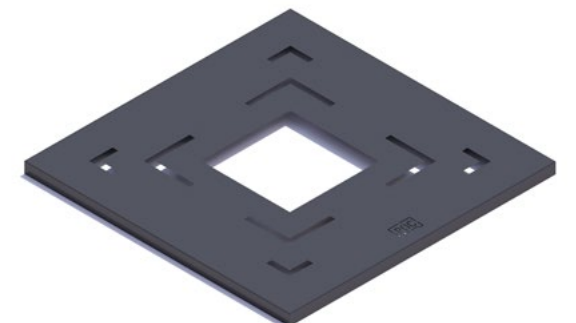

alle Größen

NEU

Wanddämmung

alle Größen

Wurzelgitter

quadratisch/abgerundet

120x120 cm
180x180 cm
240x240 cm

quadratisch/gerade