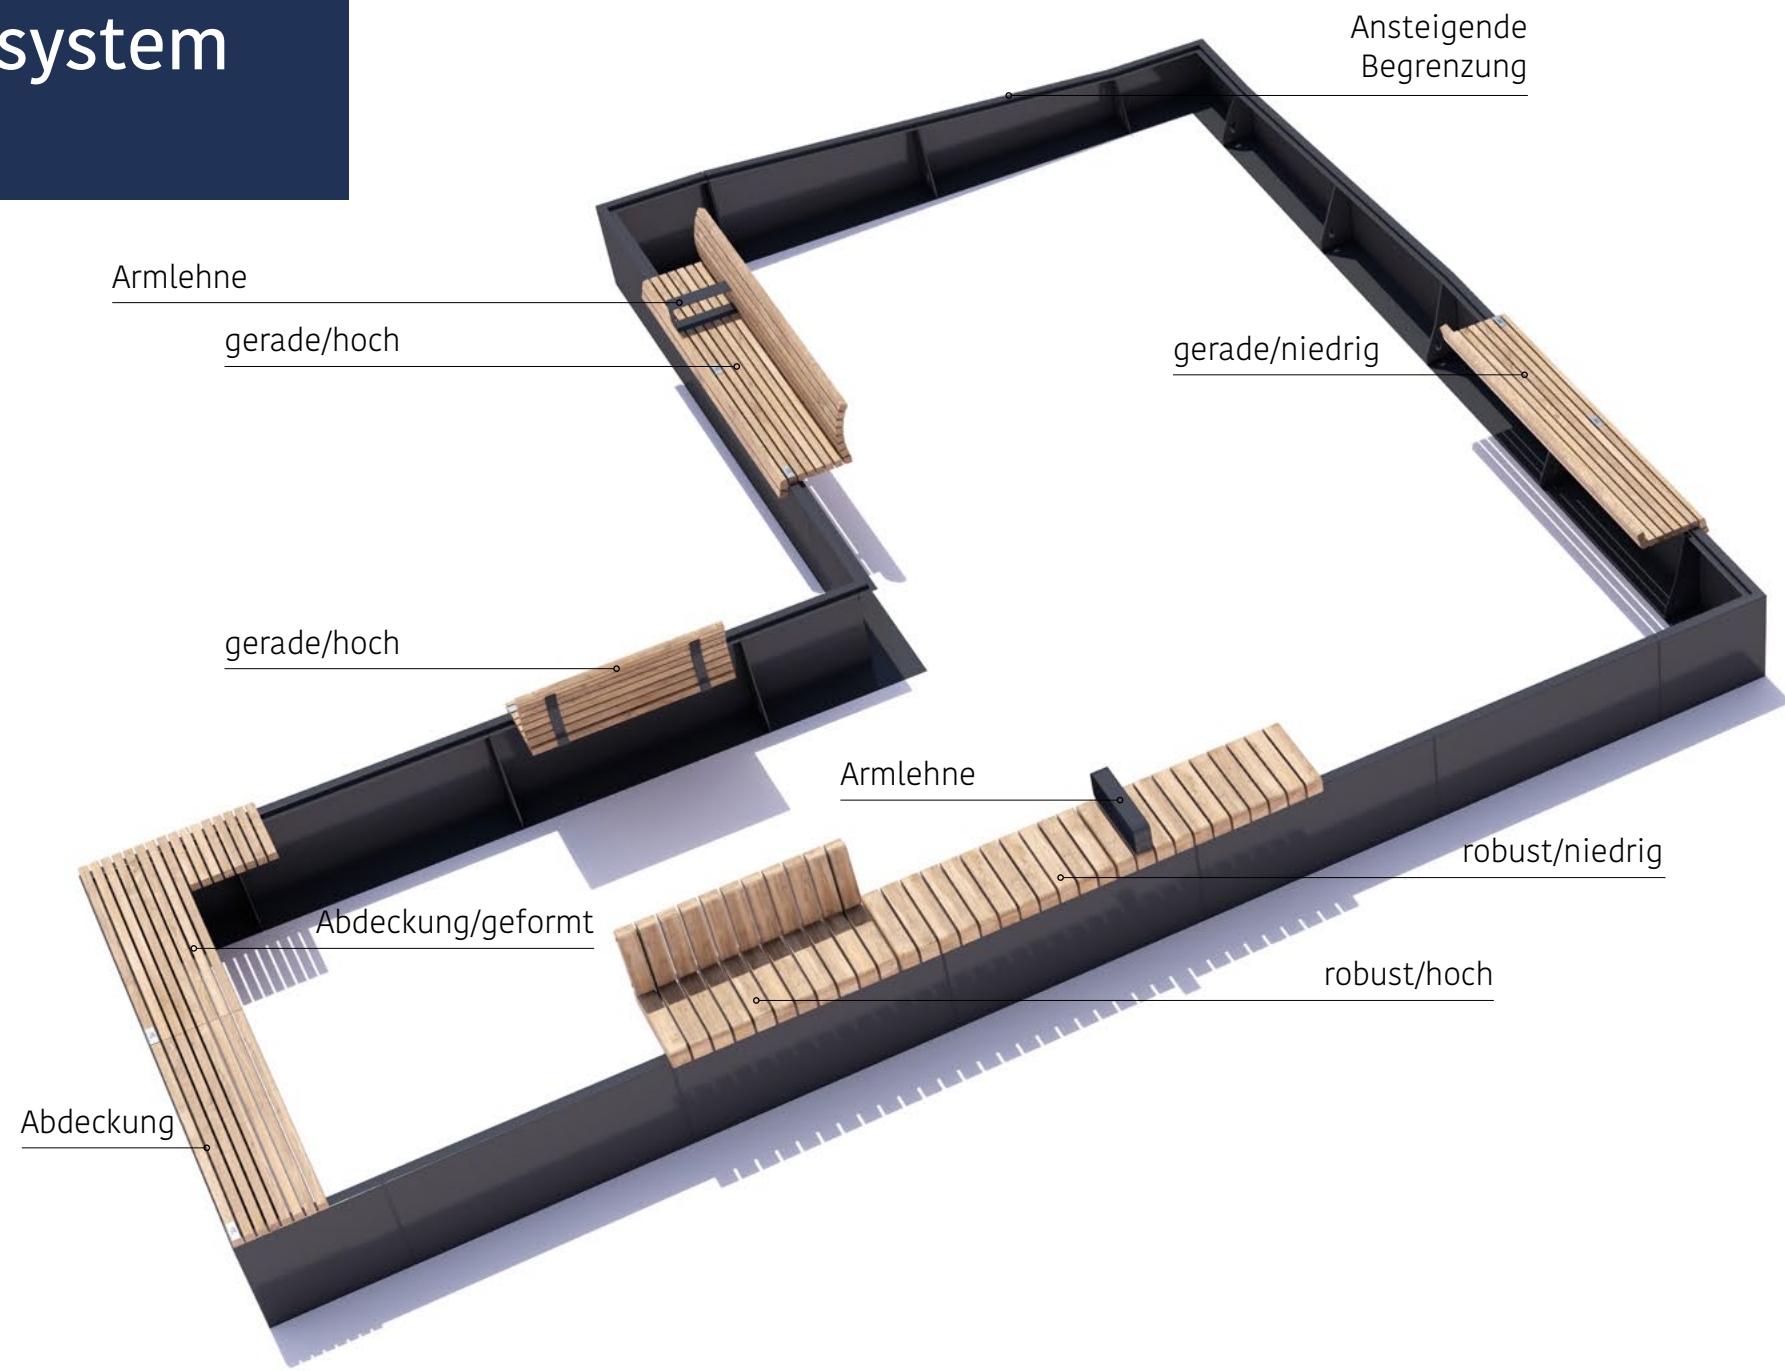

Installationsleiste

300x19 cm

Entwässerung

300x35x19 cm

Projekte

Wunstorf
DE

POC Begrenzungs- system

Material