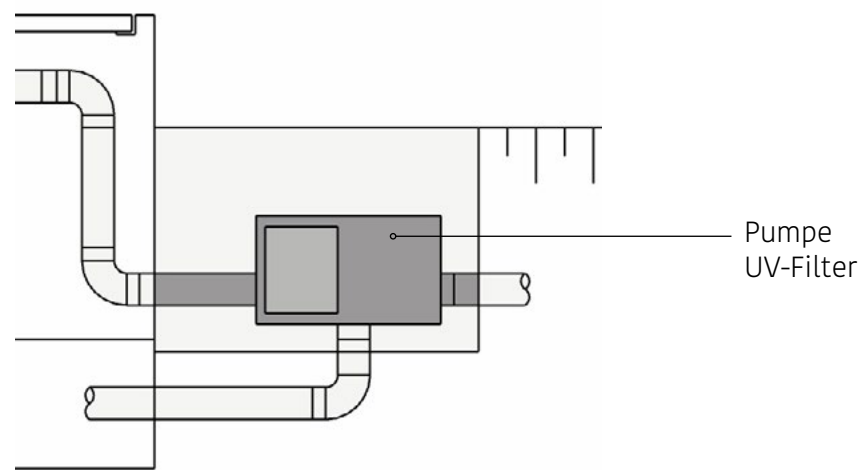

Root Care

Aqua Care

Die Modellreihe „Straight“

| | |
|-------------------------|----|
| Pflanzbehälter | 17 |
| Grüne Sitzgelegenheiten | 24 |
| Holzabdeckungen | 30 |
| Sitzelemente | 36 |
| Metall-Begrenzungen | 48 |
| Wurzelgitter | 52 |
| Vertikale Elemente | 58 |
| Wasserelemente | 62 |