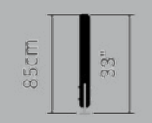

Poller Robust

85x40x9 cm