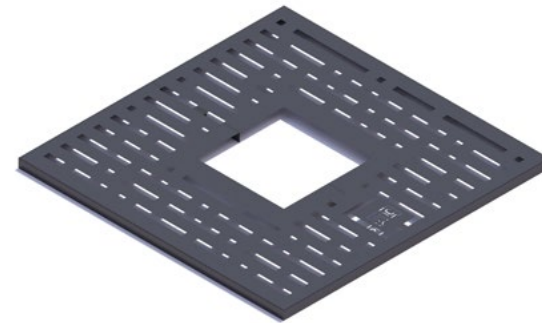

alle Größen

NEU

Wanddämmung

alle Größen

Wurzelgitter

quadratisch/abgerundet

120x120 cm
180x180 cm
240x240 cm

quadratisch/gerade

120x120 cm
180x180 cm
240x240 cm

quadratisch/abgerundet/minimalistisch

120x120 cm
180x180 cm
240x240 cm

quadratisch/gerade/minimalistisch

120x120 cm
180x180 cm
240x240 cm

quadratisch/konisch

180x180x10 cm
240x240x10 cm