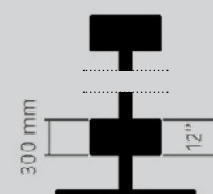

Bodenrahmen

Belastungsklasse
A 15 Kn
B 30 Kn
C 45 Kn

Wurzelschutz

120x120 cm
180x180 cm
240x240 cm

Baumschutz

60x60x5 cm
80x60x5 cm

Vertikale Elemente

Blumensäule