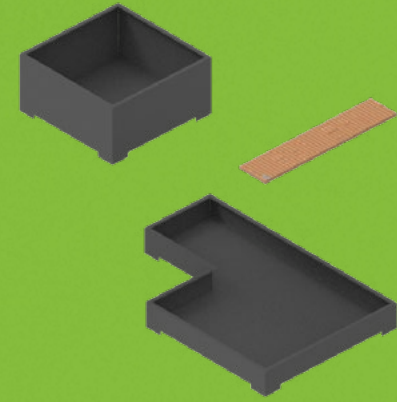

Gestalten Sie Ihren individuellen öffentlichen Raum mit Mehrwert –

mit Public Outdoor Creations by Hess!

Wir freuen uns darauf.

Die modulare Kollektion

Die drei Modellreihen von Public Outdoor Creations by Hess sind modular aufgebaut und können beliebig miteinander kombiniert werden. Wie der Name schon sagt, bietet die Modellreihe „Straight“ quadratische und rechteckige Formen, während die „Curved“-Reihe eher runde Formen aufweist. Beide Modellreihen bieten Möglichkeiten einer zusätzlichen Begrünung. Die Modellreihe „City2Connect“ besteht aus hochwertigen, zeitlosen und funktionalen Designelementen, die mit flexiblen Konfigurationsmöglichkeiten überzeugen.