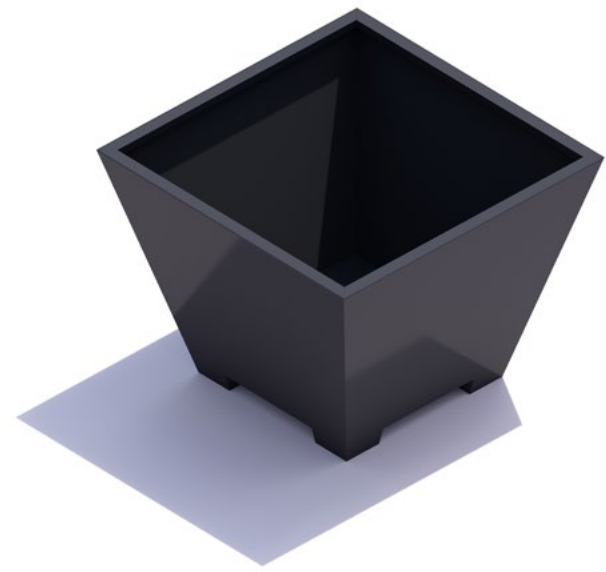

Modellreihe
„Straight“

Pflanz- behälter

quadratisch/hoch

120x120x90 cm
180x180x90 cm
240x240x90 cm

quadratisch/niedrig

120x120x40 cm
180x180x40 cm
180x180x40 cm

lang/hoch

180x120x90 cm
240x120x90 cm

lang/niedrig

180x120x40 cm
240x120x40 cm

konisch/hoch

120x120x100 cm
180x180x100 cm
240x240x100 cm

Pflanzbehälter Mighty

180x180x100 cm
240x240x100 cm

Garten

360x240x40 cm