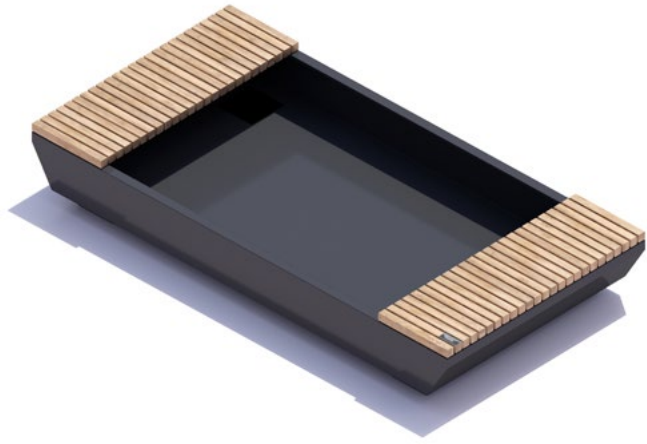

klein/niedrig

120x60x40 cm
180x60x40 cm
240x60x40 cm

Design von KuiperCompagnons

Grüne
Sitzgelegen-
heiten

i-Cone

200x200x90 cm
240x240x90 cm

i-Cone/lang

200x300x90 cm
240x480x90 cm

NEU

NEU

Pflanzbehälter/hängend Bank/quadratisch

180x180x90 cm
240x240x90 cm

NEU

Pflanzbehälter/hängend Bank/lang

180x120x90 cm
240x120x90 cm

Holz- abdeckungen