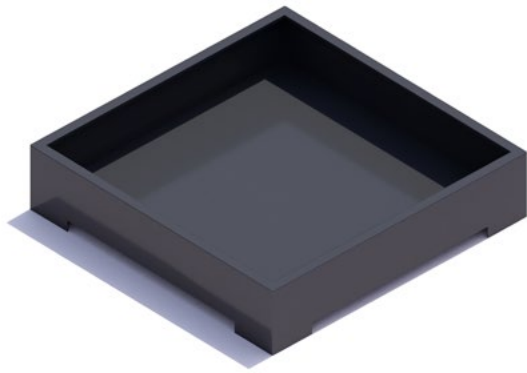

Modellreihe
„Straight“

Pflanz- behälter

quadratisch/hoch

120x120x90 cm
180x180x90 cm
240x240x90 cm

quadratisch/niedrig

120x120x40 cm
180x180x40 cm
180x180x40 cm

lang/hoch

180x120x90 cm
240x120x90 cm