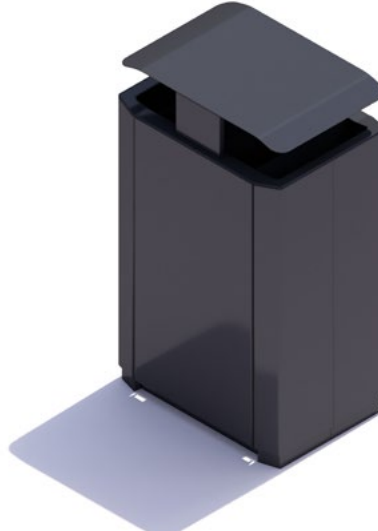

Alle Größen/Radien

Abfall- behälter

Einfacher Abfallbehälter
50x50x125 cm

Doppelter Abfallbehälter
50x70x125 cm

Poller

Poller Metall

85x40x9 cm

Poller Holz