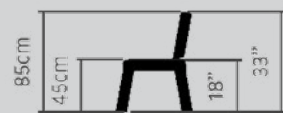

robust/hoch

240x50x50 cm
360x50x50 cm

robust/niedrig

240x50x12 cm
360x50x12 cm

Sitz-
elemente

L-Bank

360x110x45 cm

XL-Bank

480x110x45 cm

L-Bank/hoch

360x110x85 cm

XL-Bank/hoch

480x110x85 cm

NEU

NEU

Bank Mighty

90x300x75 cm

NEU

Bank Mighty/doppelt

150x300x75 cm

Bank/robust/Park

240x60x85 cm

Bank/robust/massiv

240x60x85 cm