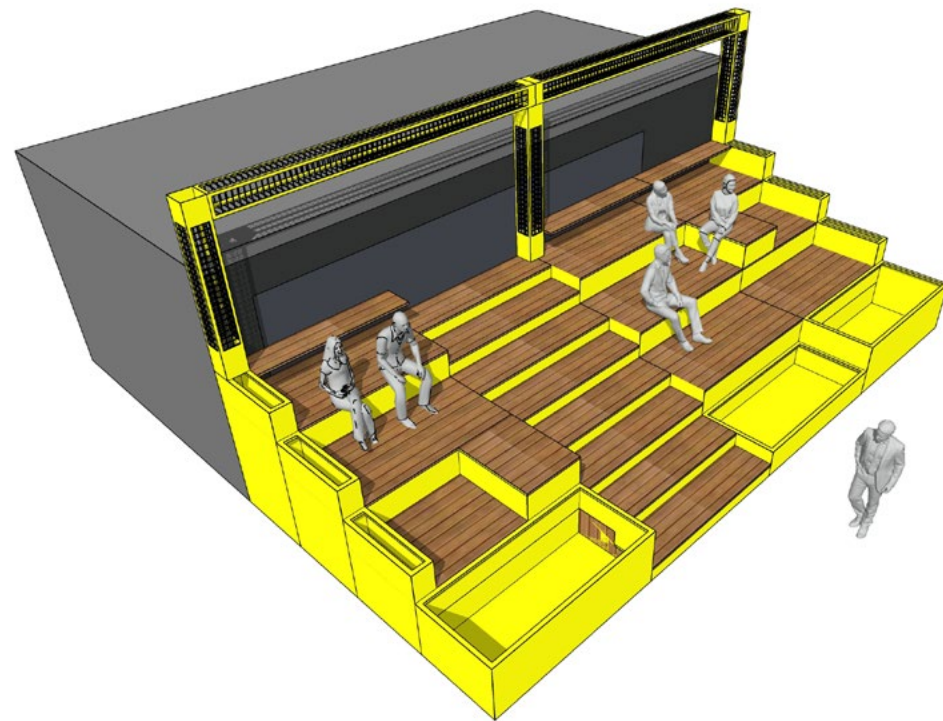

Design Services

Studio POC ist eine multidisziplinäre interne Designagentur, die Design- und Beratungsdienste anbietet. Public Outdoor Creations by Hess ist der perfekte Partner für maßgeschneiderte Projekte. In wenigen Schritten können wir aus Ihrer Idee eine umsetzbare Lösung machen und ein spezielles Produkt gestalten oder einen Designvorschlag ausarbeiten. Das Designteam arbeitet eng mit der Produktionsabteilung zusammen. So können Kostenvoranschläge zügig angefertigt und Ihre Entwürfe professionell in ein Produkt umgesetzt werden.