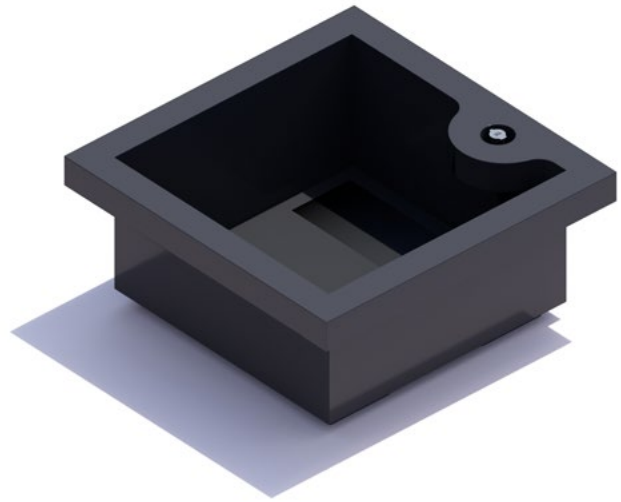

konisch/hoch

120x120x100 cm
180x180x100 cm
240x240x100 cm

Pflanzbehälter Mighty

180x180x100 cm
240x240x100 cm

Garten

360x240x40 cm

klein/niedrig

120x60x40 cm
180x60x40 cm
240x60x40 cm

Design von KuiperCompagnons