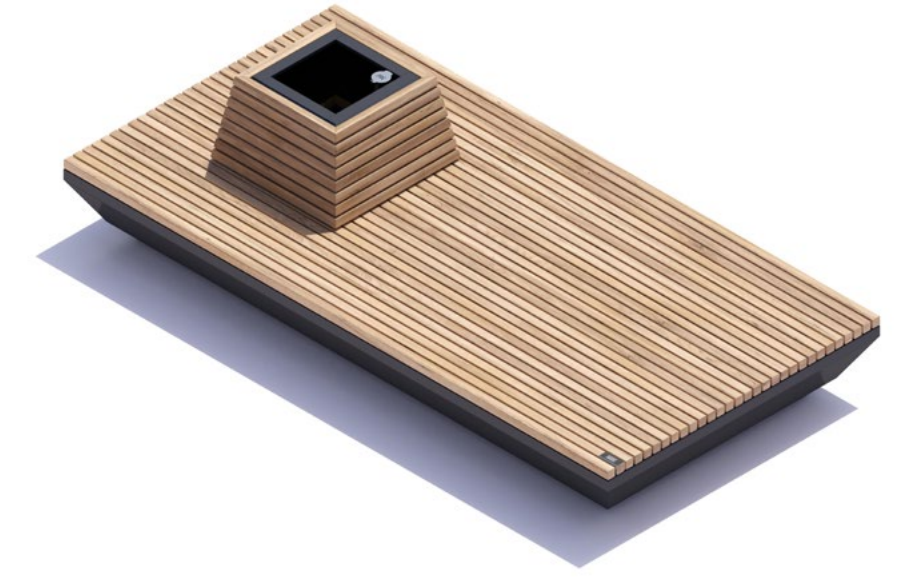

klein/niedrig

120x60x40 cm
180x60x40 cm
240x60x40 cm

Design von KuiperCompagnons

Grüne
Sitzgelegen-
heiten

i-Cone

200x200x90 cm
240x240x90 cm

i-Cone/lang

200x300x90 cm
240x480x90 cm