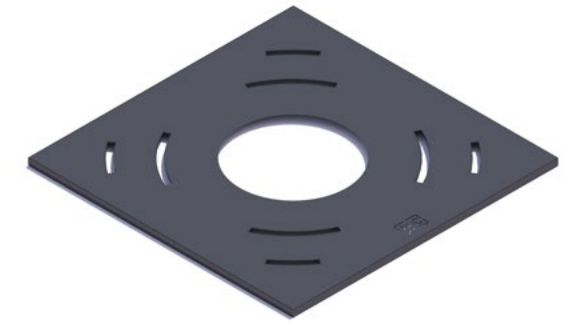

alle Größen

NEU

Wanddämmung

alle Größen

Wurzelgitter

quadratisch/abgerundet

120x120 cm
180x180 cm
240x240 cm

quadratisch/gerade