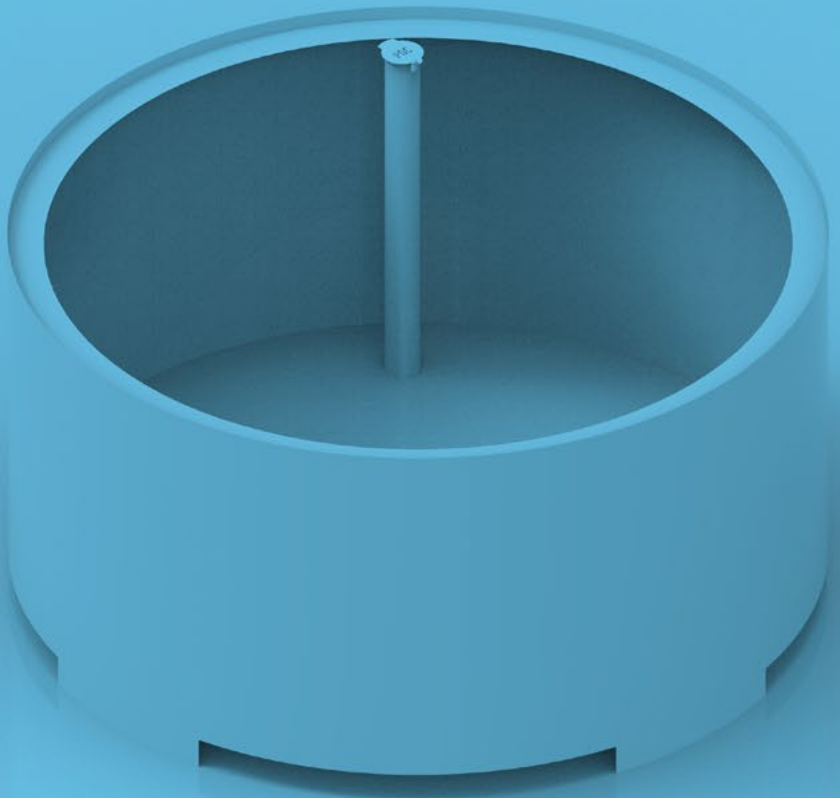

Gerades Element

180x180x90 cm
240x240x90 cm

Brunnenelement

Gerades Element/lang

240x120x90 cm
300x150x90 cm

Abdeckplatte

alle Größen

Modellreihe
„Curved“