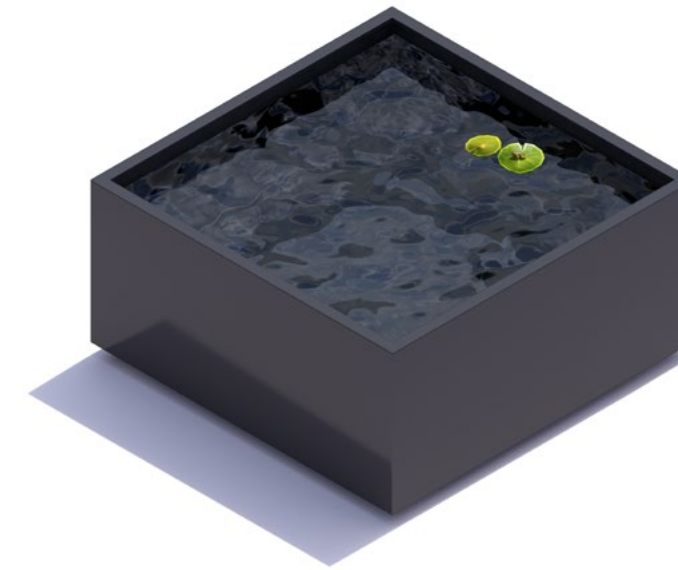

60x60x360 cm

Wand/Random

120x360x5 cm

Pflanzensäule

60x60x360 cm

Lebendige Wand

300x180x180 cm

Wasser- elemente

Gerades Element

180x180x90 cm
240x240x90 cm

Brunnenelement

Gerades Element/lang

240x120x90 cm
300x150x90 cm

Abdeckplatte

alle Größen

Modellreihe
„Curved“