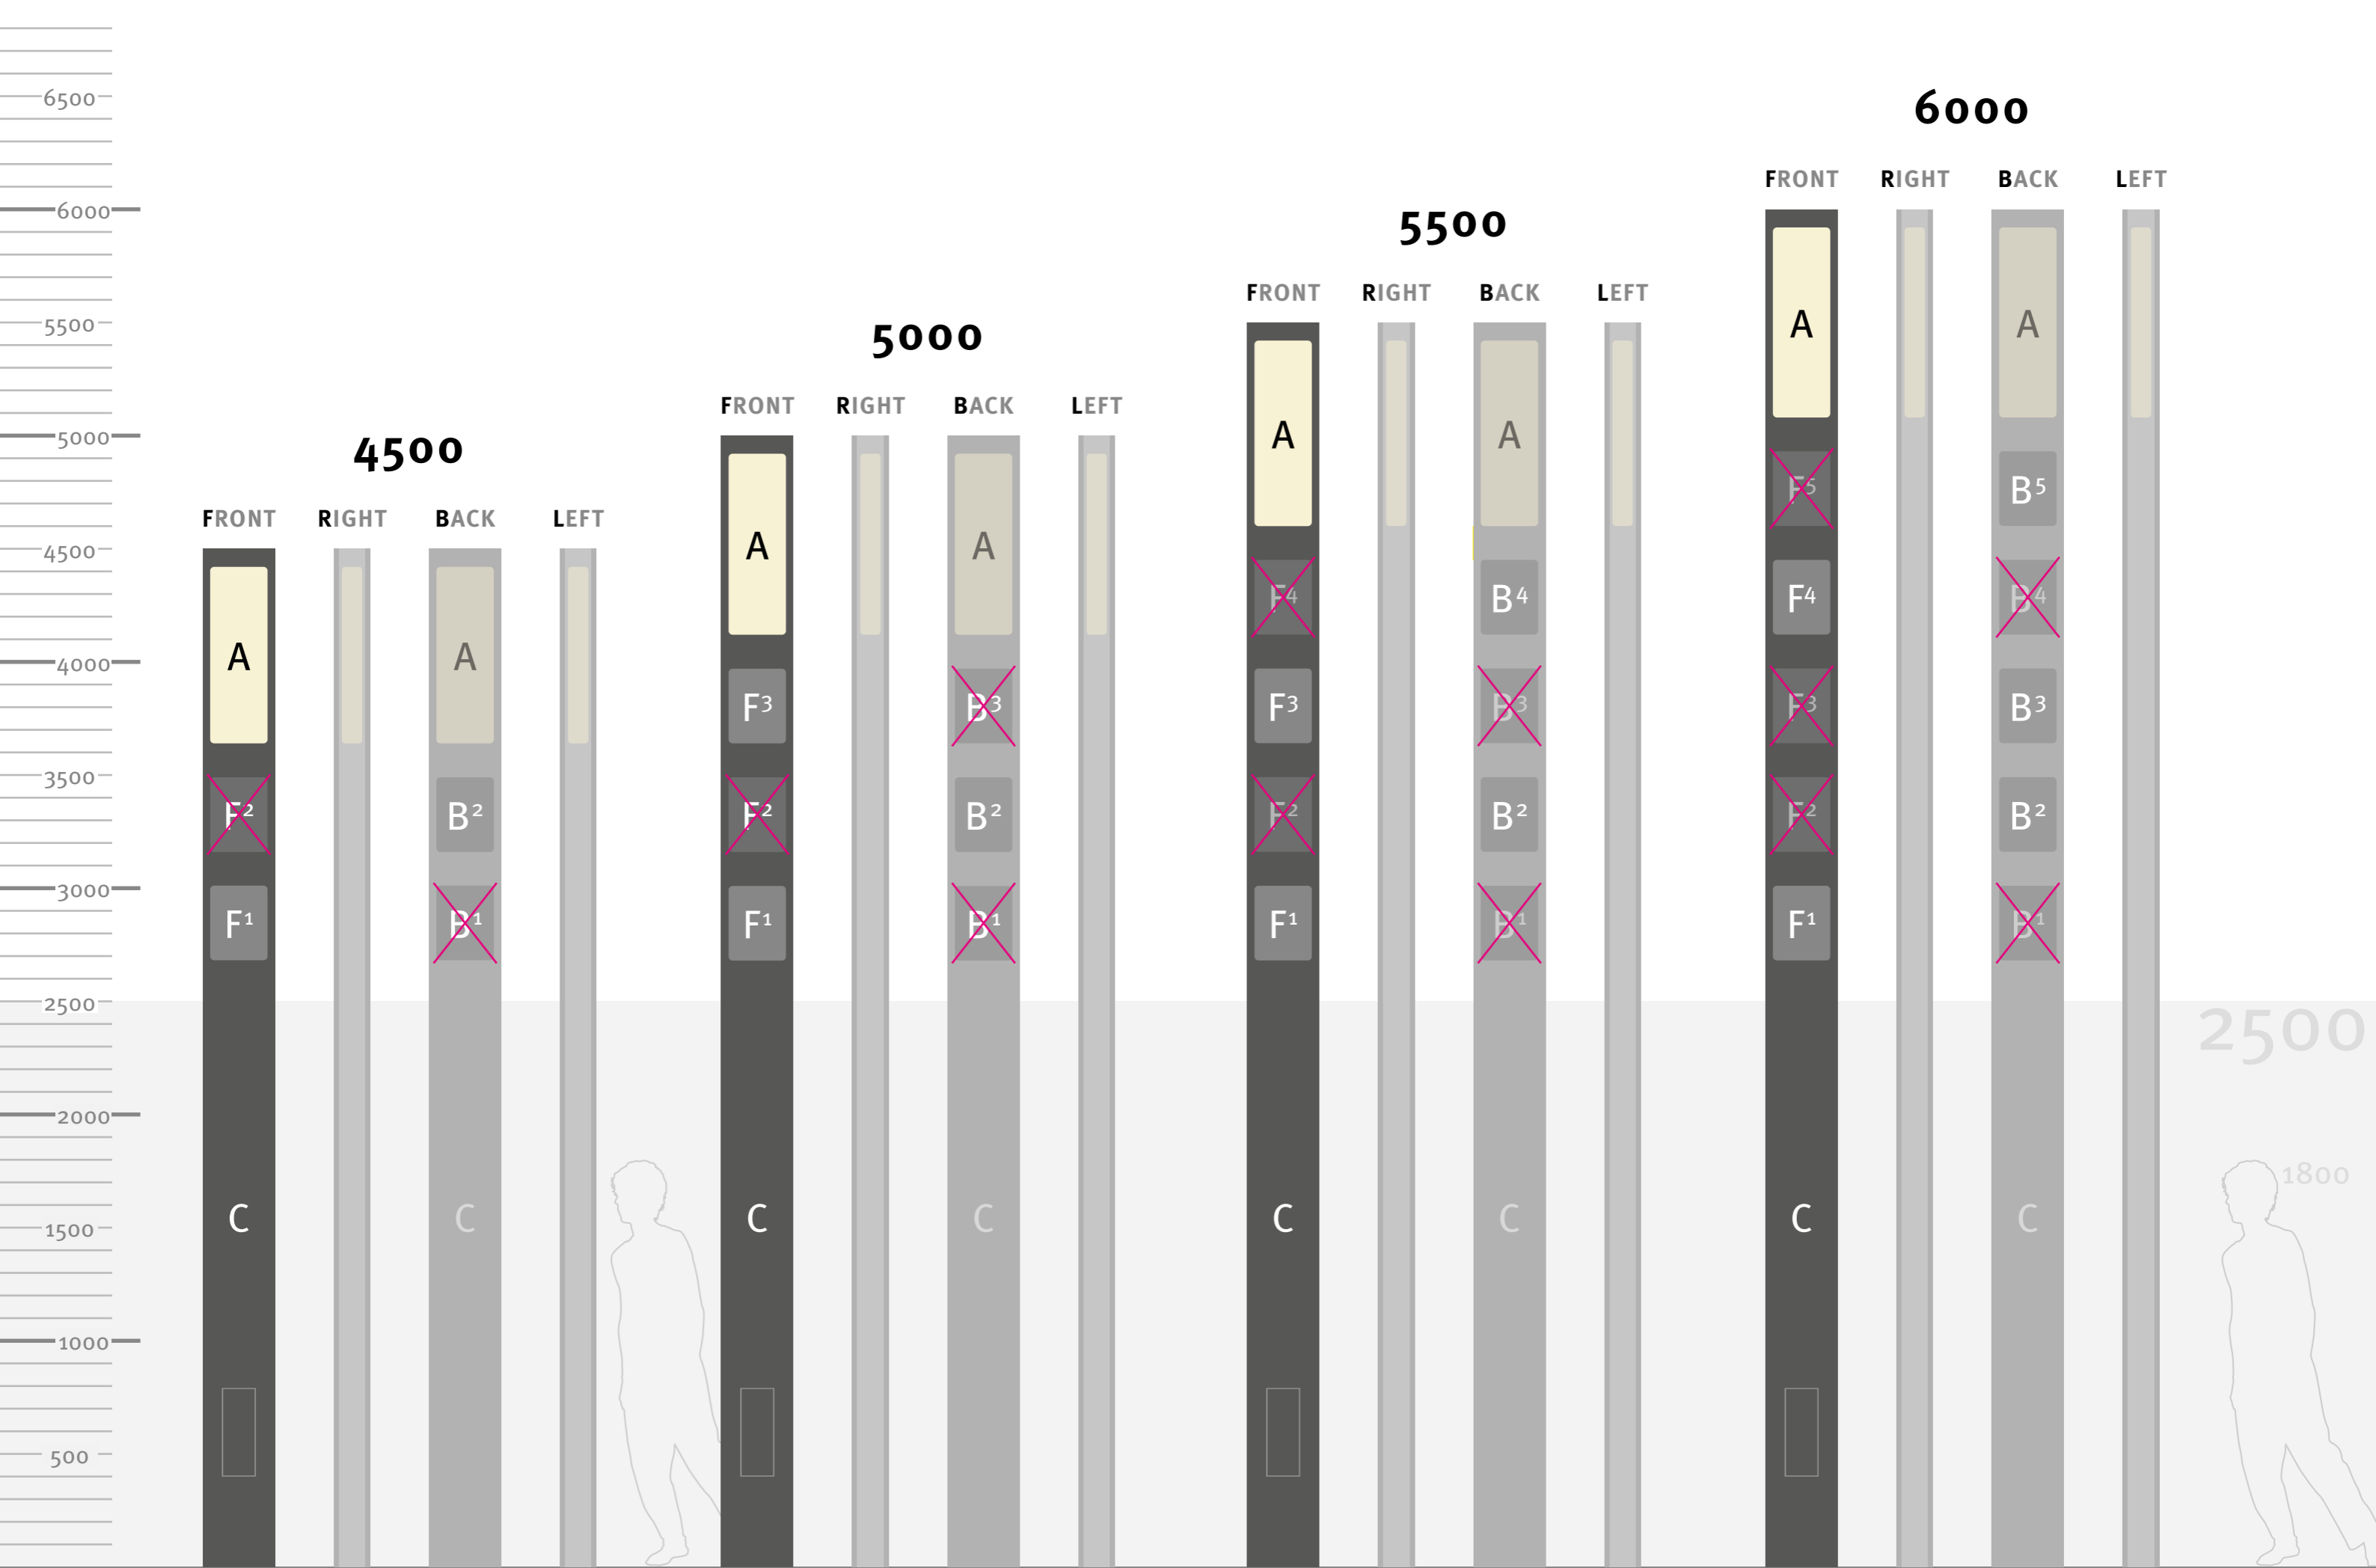

LEFT

2500

1800

A

F⁵

F⁴

F³

F²

B²

B¹

C

A

B³

B²

B¹

C

A

F²

F¹

C

A

B²

B¹

C

RENO ELEMENTS caméra

Angle mort

Caméra dans la découpe

Zone non cernable de la caméra