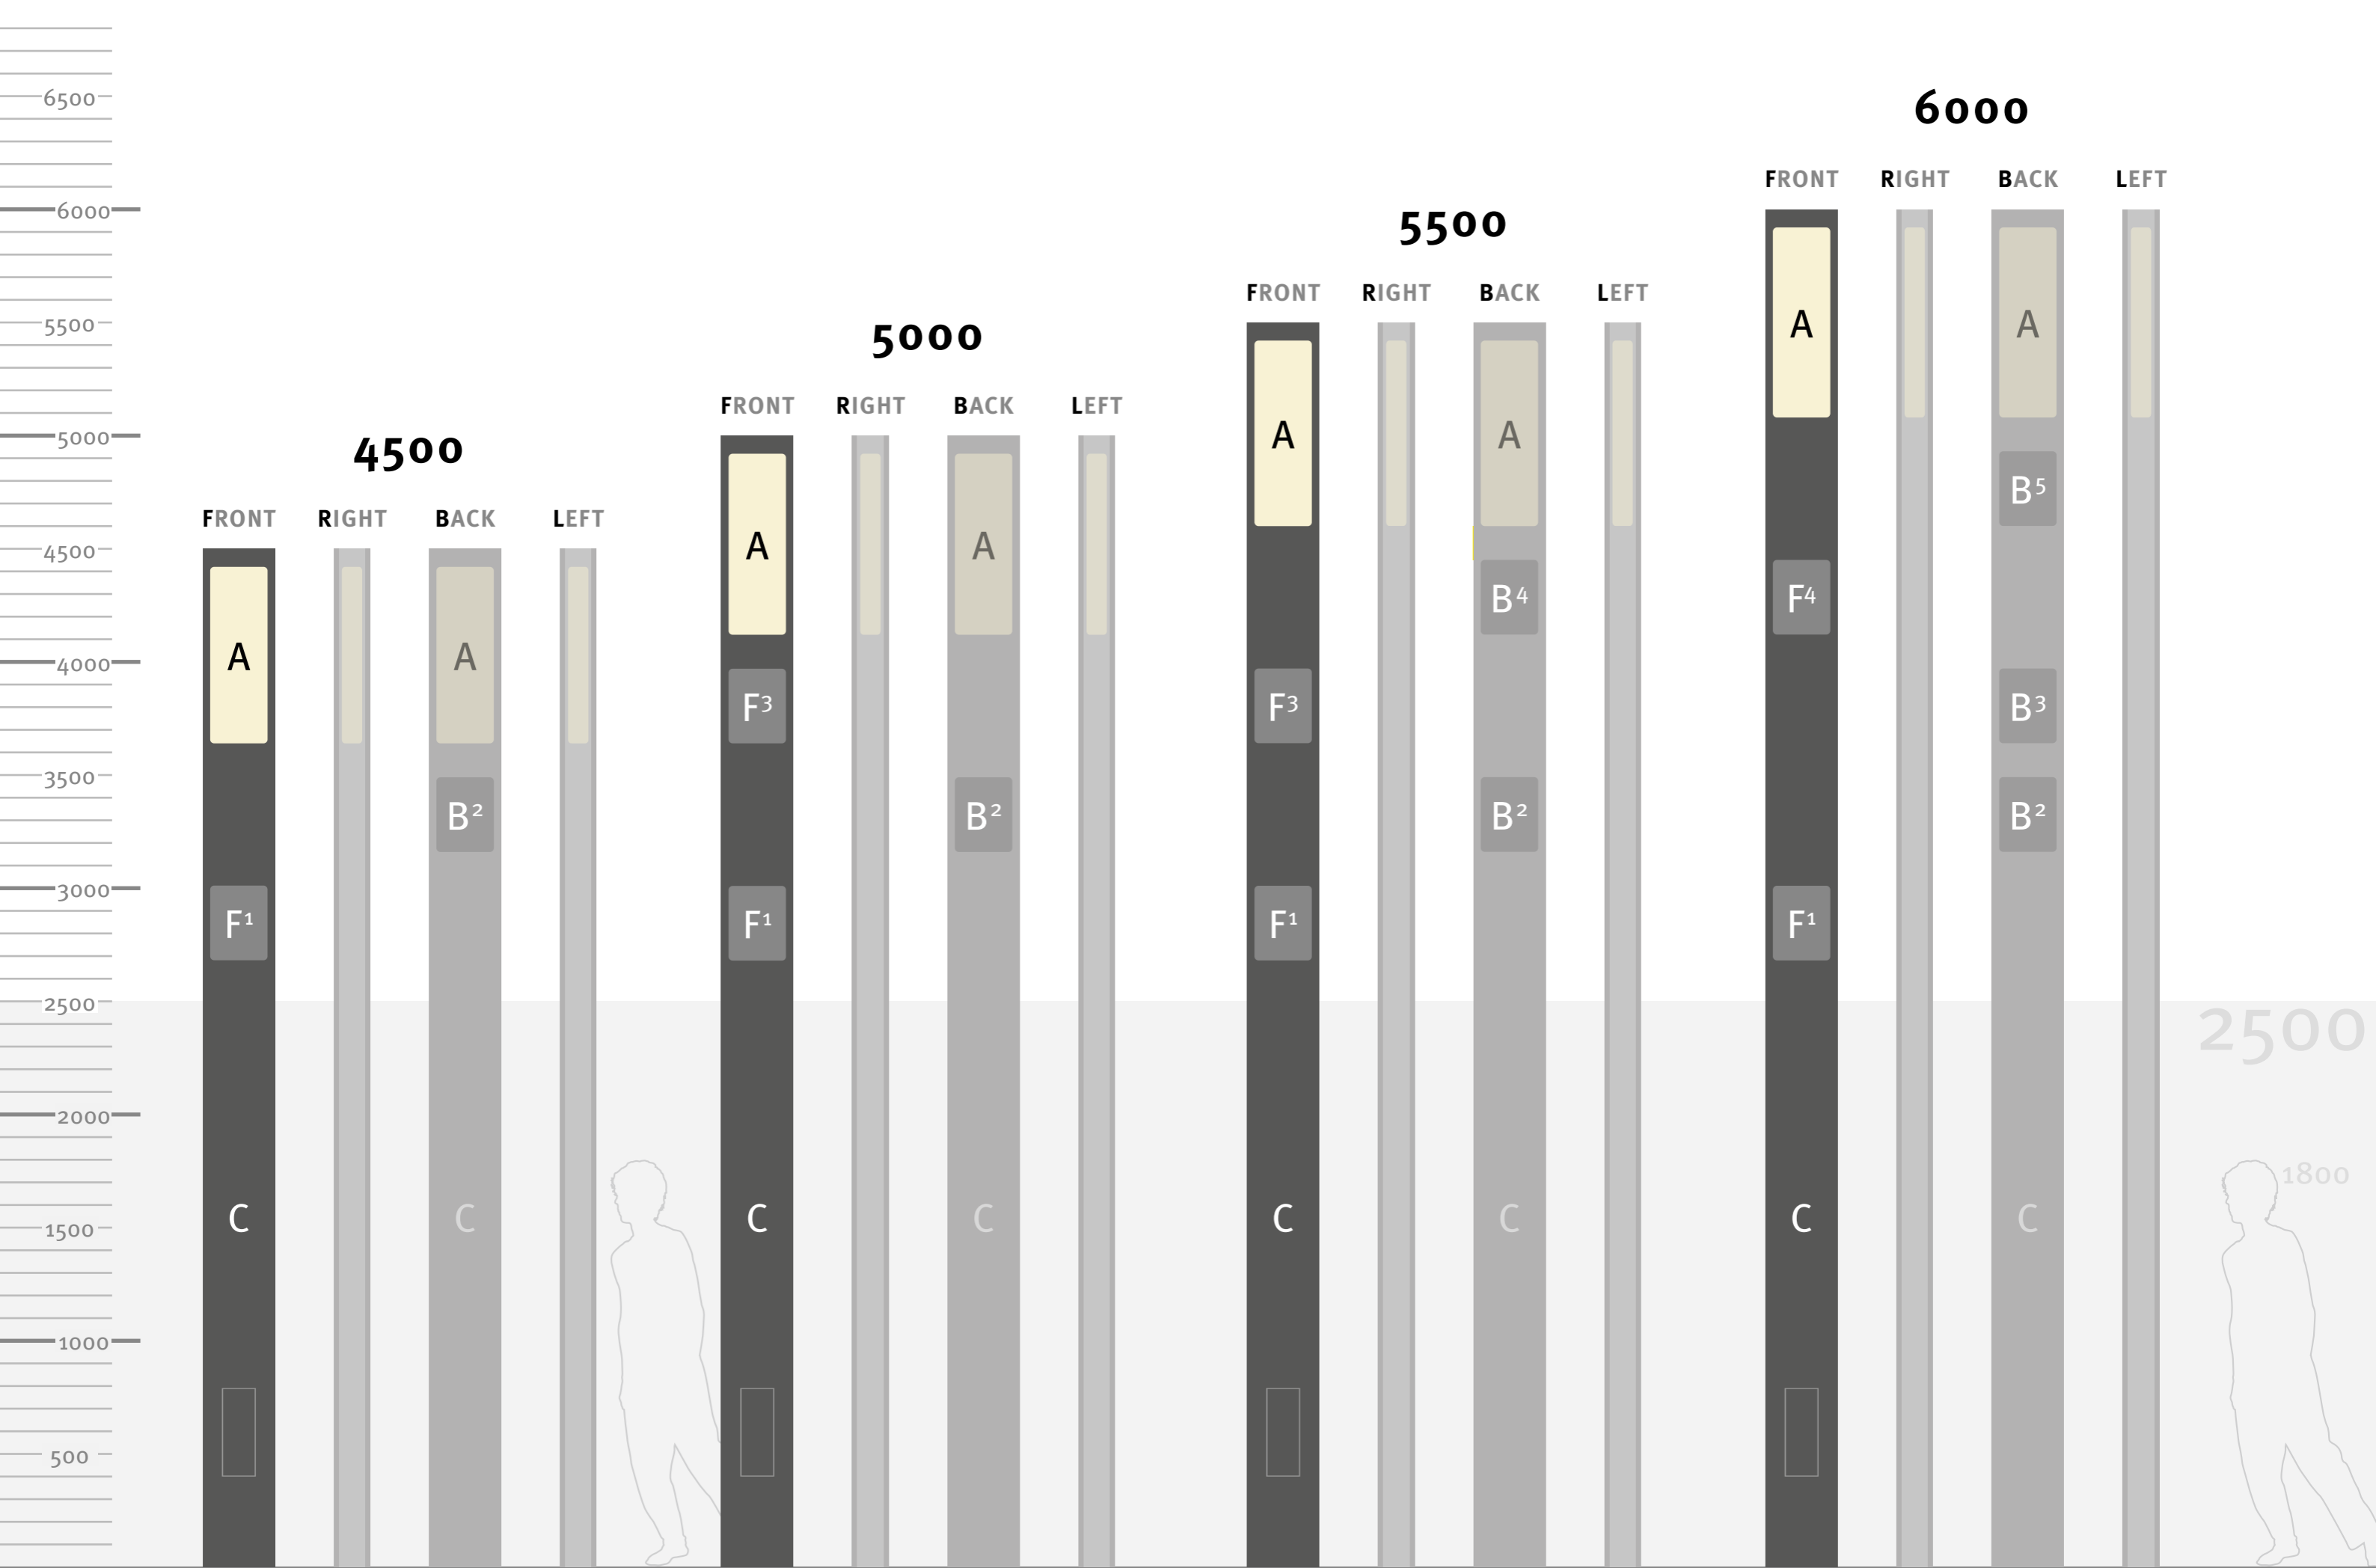

LEFT

2500

1800

A

F⁵

F⁴

F³

F²

B²

B¹

C

A

B³

B²

B¹

C

A

F²

F¹

C

A

B²

B¹

C

RENO ELEMENTS caméra

Angle mort

Caméra dans la découpe

Zone non cernable de la caméra