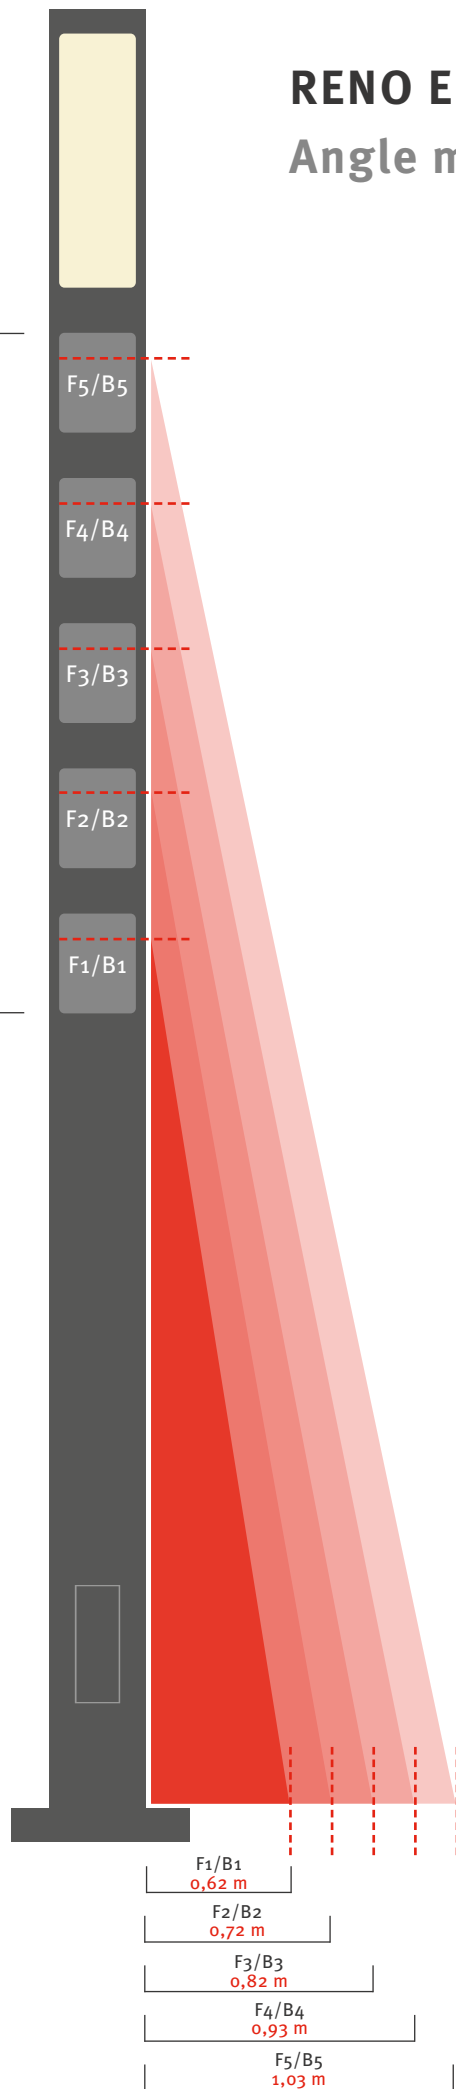

2500

2000

1500

1000

500

6000

FRONT

RIGHT

FRONT

RIGHT

BACK

LEFT

4500

FRONT

RIGHT

BACK

LEFT

2500

1800

A

F⁵

F⁴

F³

F²

RENO ELEMENTS caméra

Angle mort

Caméra dans la découpe

Zone non cernable de la caméra