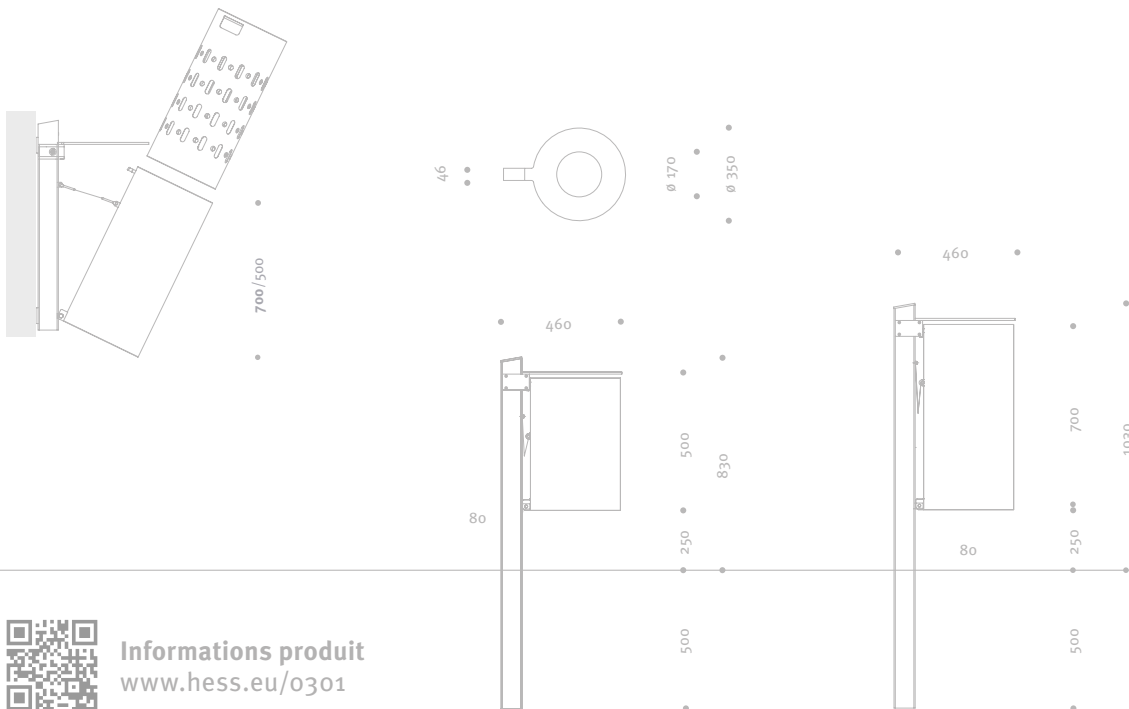

PUNTO
VILLINGEN-SCHWENNINGEN . ALLEMAGNE

PUNTO

CORBEILLE DE PROPRETÉ

Des produits élégants, pratiques. Tout simplement de bons produits. Les corbeilles de propreté CARPO et PUNTO sont à la fois de forme classique, sobres et élégantes. Elles s'harmonisent parfaitement dans chaque conception et chaque ambiance. Les corbeilles de propreté ne brillent pas seulement par leur design, mais aussi par une très bonne praticabilité, que vous saurez apprécier au plus tard lors du vidage. Fabriquées en acier galvanisé et peintes avec soin, les corbeilles de propreté inspirent qualité et solidité typique de Hess.

Description du produit : Support et corbeille en acier galvanisé. Orifice supérieur réduit. Corbeille rabattable vers l'avant pour vidage. Verrouillage par clé triangulaire. Bac intérieur en matière plastique PE ou métal. Disponible également avec au choix cendrier en version intégrée ou suspendue. Disponible avec platine de fixation, pieu d'ancrage ou fixation sur mur. Contenance : Punto 500 = 32 l, Punto 700 = 45 l