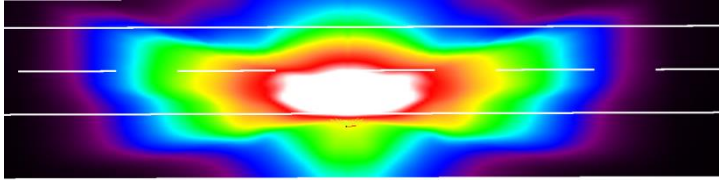

LEVO3 O8 | 28W

LEVO Q

LEVO Q ASYM | 30W

LEVO Q SYM | 30W

LPH / Mounting Height / Hauteur du point lumineux :

4,5m

Neigung / Tilt / Inclination :

0°

Abst. zur Fahrbahn / Distance to roadway / Distance à la chaussée :

0,5m

Fahrbahnbreite / Width of roadway / Largeur de la chaussée :

4,5m

Gehwegbreite / Width of walkway / Largeur du trottoir :

1,5m

LEVO3

LEVO3 O1 | 53W