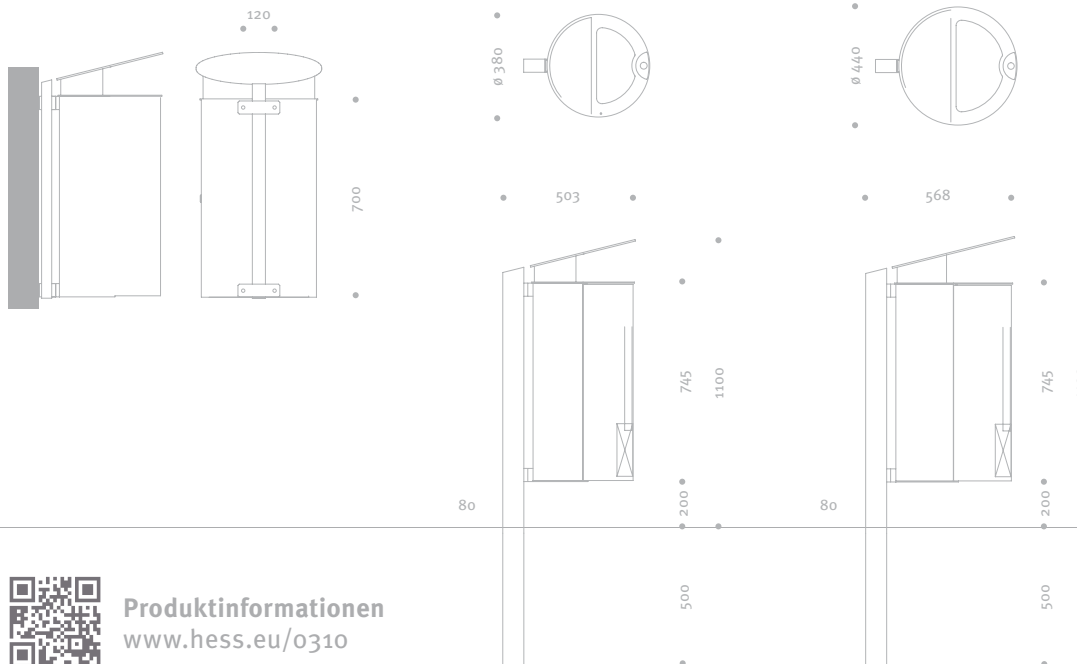

CARPO

ABFALLBEHÄLTER

Elegant, praktisch, einfach gut: In klassischer Formensprache gehalten, fügen sich die schlichten und zugleich eleganten Abfallbehälter CARPO und PUNTO in jedes gestalterische Ambiente hervorragend ein. Neben dem Design glänzen die Abfallbehälter mit einer hohen Praktikabilität, die Sie spätestens beim Entleeren zu schätzen wissen. Die aus verzinktem Stahl gefertigten und sorgfältig lackierten Abfallbehälter stehen für Wertigkeit und Langlebigkeit – eben typisch Hess.

Produktbeschreibung: Gestell und Behälter aus Stahl, verzinkt. Einwurföffnung verringert und regengeschützt. Behälter zum Entleeren seitlich aufklappbar. Dreikant-Verriegelung. Aufnahme für Abfallsack innen. Mit oder ohne integrierten Ascher aus Stahl, verzinkt. Erhältlich mit Flansch, Erdstück oder Wandbefestigung. Fassungsvermögen: CARPO 380 = 60 l, CARPO 440 = 90 l