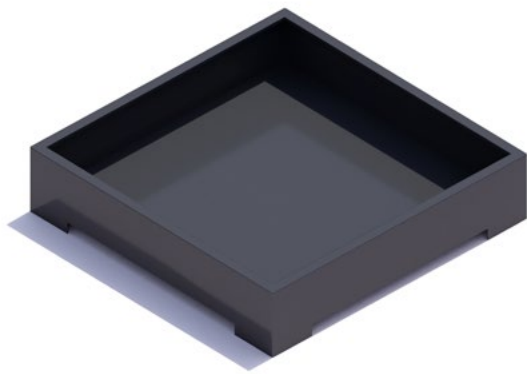

Modellreihe „Straight“

Pflanz- behälter

quadratisch/hoch

120x120x90 cm
180x180x90 cm
240x240x90 cm

quadratisch/niedrig

120x120x40 cm
180x180x40 cm
180x180x40 cm

lang/hoch

180x120x90 cm
240x120x90 cm

lang/niedrig

180x120x40 cm
240x120x40 cm

konisch/hoch

120x120x100 cm
180x180x100 cm
240x240x100 cm

Pflanzbehälter Mighty

180x180x100 cm
240x240x100 cm

Garten

360x240x40 cm

NEU

NEU

Pflanzbehälter/hängend Bank/quadratisch

180x180x90 cm
240x240x90 cm

NEU

Pflanzbehälter/hängend Bank/lang

180x120x90 cm
240x120x90 cm

Holz- abdeckungen

robust/hoch

240x50x50 cm
360x50x50 cm

robust/niedrig

240x50x12 cm
360x50x12 cm

Sitz-
elemente

L-Bank

360x110x45 cm

XL-Bank