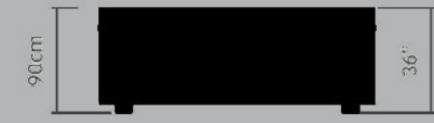

robust/hoch

240x50x50 cm
360x50x50 cm

robust/niedrig

240x50x12 cm
360x50x12 cm

Sitz-
elemente

L-Bank

360x110x45 cm

XL-Bank

60x60x360 cm

Wand/Random

120x360x5 cm

Pflanzensäule

60x60x360 cm

Lebendige Wand

300x180x180 cm

Wasser- elemente

Gerades Element

180x180x90 cm
240x240x90 cm

Brunnenelement

Gerades Element/lang

240x120x90 cm
300x150x90 cm

Abdeckplatte

alle Größen