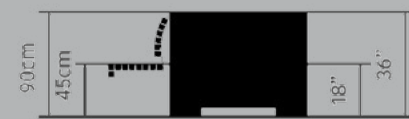

Garten/vorne

300x150x45 cm

Garten/Mitte

300x150x45 cm

Garten/Baum

300x150x90 cm

Garten/Ende

300x150x90 cm

NEU

NEU

Pflanzbehälter/hängend Bank/quadratisch

180x180x90 cm
240x240x90 cm

NEU

Pflanzbehälter/hängend Bank/lang

180x120x90 cm
240x120x90 cm

Holz- abdeckungen

einfach/hoch
60x45x45 cm

doppelt/hoch
120x45x45 cm

einfach/niedrig
60x45x10 cm

doppelt/niedrig
120x45x10 cm

Abdeckung

alle Größen

Abdeckung/geformt

alle Größen

robust/hoch

240x50x50 cm
360x50x50 cm

robust/niedrig

240x50x12 cm
360x50x12 cm

Sitz-
elemente

L-Bank

360x110x45 cm

XL-Bank