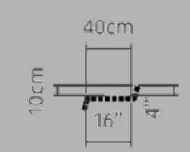

NEU

NEU

Pflanzbehälter/hängend Bank/quadratisch

180x180x90 cm
240x240x90 cm

NEU

Pflanzbehälter/hängend Bank/lang

180x120x90 cm
240x120x90 cm

Holz- abdeckungen

einfach/hoch
60x45x45 cm

doppelt/hoch
120x45x45 cm

einfach/niedrig
60x45x10 cm

doppelt/niedrig
120x45x10 cm

Abdeckung

alle Größen

Abdeckung/geformt

alle Größen

robust/hoch

240x50x50 cm
360x50x50 cm

robust/niedrig

240x50x12 cm
360x50x12 cm

Sitz-
elemente

L-Bank

360x110x45 cm

XL-Bank

Gerades Element

180x180x90 cm
240x240x90 cm

Brunnenelement

Gerades Element/lang

240x120x90 cm
300x150x90 cm

Abdeckplatte

alle Größen