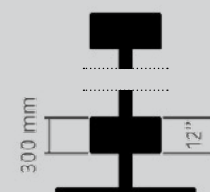

120x120 cm
180x180 cm
240x240 cm

quadratisch/abgerundet/minimalistisch

120x120 cm
180x180 cm
240x240 cm

quadratisch/gerade/minimalistisch

120x120 cm
180x180 cm
240x240 cm

quadratisch/konisch

180x180x10 cm
240x240x10 cm

Bodenrahmen

Belastungsklasse
A 15 Kn
B 30 Kn
C 45 Kn

Wurzelschutz

120x120 cm
180x180 cm
240x240 cm

Baumschutz

60x60x5 cm
80x60x5 cm

Vertikale Elemente

Blumensäule

60x60x360 cm

Wand/Random

120x360x5 cm

Pflanzensäule

60x60x360 cm

Lebendige Wand

300x180x180 cm

Wasser- elemente

Gerades Element

180x180x90 cm
240x240x90 cm

Brunnenelement

Gerades Element/lang

240x120x90 cm
300x150x90 cm

Abdeckplatte

alle Größen