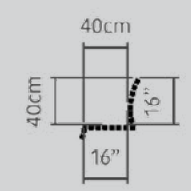

lang/niedrig

180x120x40 cm
240x120x40 cm

konisch/hoch

120x120x100 cm
180x180x100 cm
240x240x100 cm

Pflanzbehälter Mighty

180x180x100 cm
240x240x100 cm

Garten

360x240x40 cm

NEU

NEU

Pflanzbehälter/hängend Bank/quadratisch

180x180x90 cm
240x240x90 cm

NEU

Pflanzbehälter/hängend Bank/lang

180x120x90 cm
240x120x90 cm

Holz- abdeckungen

einfach/hoch
60x45x45 cm

doppelt/hoch
120x45x45 cm

einfach/niedrig
60x45x10 cm

doppelt/niedrig
120x45x10 cm

Abdeckung

alle Größen

Abdeckung/geformt

alle Größen

robust/hoch

240x50x50 cm
360x50x50 cm

robust/niedrig

240x50x12 cm
360x50x12 cm

Sitz-
elemente

L-Bank

360x110x45 cm

XL-Bank