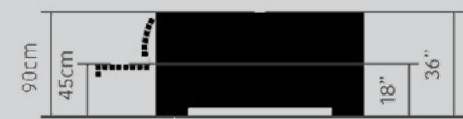

lang/niedrig

180x120x40 cm
240x120x40 cm

konisch/hoch

120x120x100 cm
180x180x100 cm
240x240x100 cm

Pflanzbehälter Mighty

180x180x100 cm
240x240x100 cm

Garten

360x240x40 cm

klein/niedrig

120x60x40 cm
180x60x40 cm
240x60x40 cm

Design von KuiperCompagnons

Grüne
Sitzgelegen-
heiten

i-Cone

200x200x90 cm
240x240x90 cm

i-Cone/lang

200x300x90 cm
240x480x90 cm

Garten/vorne

300x150x45 cm

Garten/Mitte

300x150x45 cm

Garten/Baum

300x150x90 cm

Garten/Ende

300x150x90 cm

NEU

NEU

Pflanzbehälter/hängend Bank/quadratisch

180x180x90 cm
240x240x90 cm

NEU

Pflanzbehälter/hängend Bank/lang

180x120x90 cm
240x120x90 cm

Holz- abdeckungen