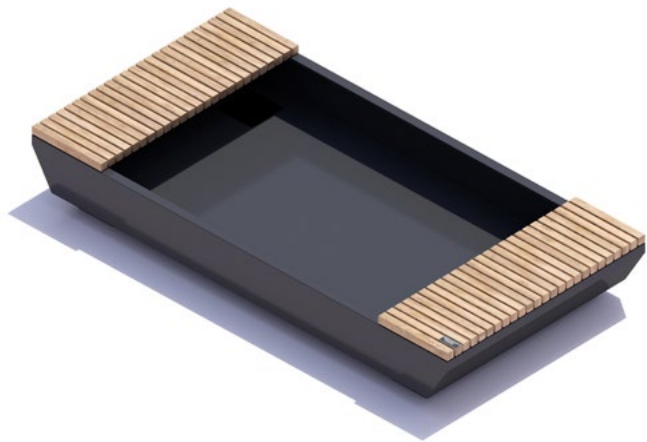

klein/niedrig

120x60x40 cm
180x60x40 cm
240x60x40 cm

Design von KuiperCompagnons

Grüne
Sitzgelegen-
heiten

i-Cone

200x200x90 cm
240x240x90 cm

i-Cone/lang

200x300x90 cm
240x480x90 cm

Garten/vorne

300x150x45 cm

Garten/Mitte

300x150x45 cm

Garten/Baum

300x150x90 cm

Garten/Ende

300x150x90 cm

NEU

NEU

Pflanzbehälter/hängend Bank/quadratisch

180x180x90 cm
240x240x90 cm

NEU

Pflanzbehälter/hängend Bank/lang

180x120x90 cm
240x120x90 cm

Holz- abdeckungen

robust/hoch

240x50x50 cm
360x50x50 cm

robust/niedrig

240x50x12 cm
360x50x12 cm

Sitz-
elemente

L-Bank

360x110x45 cm

XL-Bank