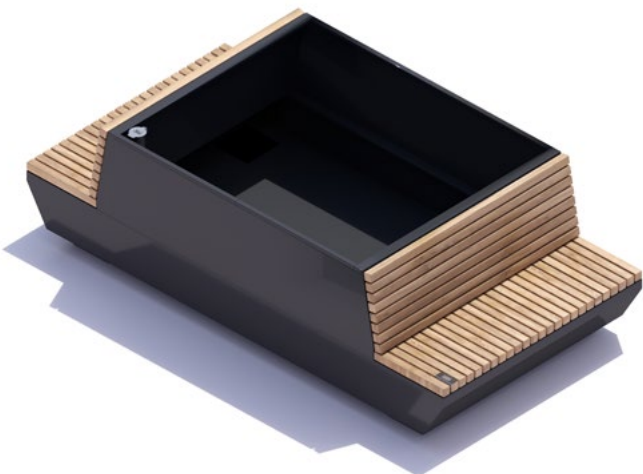

Modellreihe „Straight“

Pflanz- behälter

quadratisch/hoch

120x120x90 cm
180x180x90 cm
240x240x90 cm

quadratisch/niedrig

120x120x40 cm
180x180x40 cm
180x180x40 cm

lang/hoch

180x120x90 cm
240x120x90 cm

klein/niedrig

120x60x40 cm
180x60x40 cm
240x60x40 cm

Design von KuiperCompagnons

Grüne
Sitzgelegen-
heiten

i-Cone

200x200x90 cm
240x240x90 cm

i-Cone/lang

200x300x90 cm
240x480x90 cm

NEU

NEU

Pflanzbehälter/hängend Bank/quadratisch

180x180x90 cm
240x240x90 cm

NEU

Pflanzbehälter/hängend Bank/lang

180x120x90 cm
240x120x90 cm

Holz- abdeckungen

robust/hoch

240x50x50 cm
360x50x50 cm

robust/niedrig

240x50x12 cm
360x50x12 cm

Sitz-
elemente

L-Bank

360x110x45 cm

XL-Bank