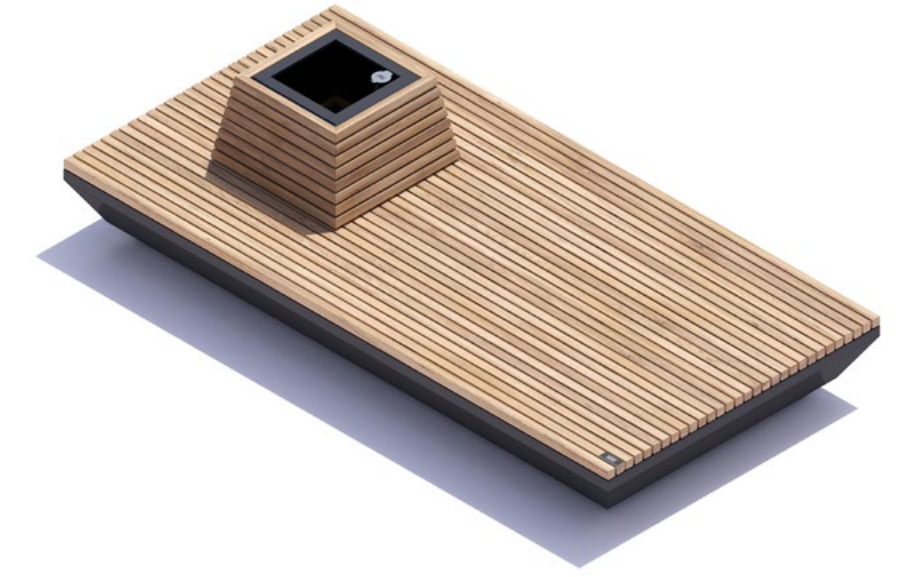

klein/niedrig

120x60x40 cm
180x60x40 cm
240x60x40 cm

Design von KuiperCompagnons

Grüne
Sitzgelegen-
heiten

i-Cone

200x200x90 cm
240x240x90 cm

i-Cone/lang

200x300x90 cm
240x480x90 cm

Garten/vorne

300x150x45 cm

Garten/Mitte

300x150x45 cm

Garten/Baum

300x150x90 cm

Garten/Ende

300x150x90 cm

NEU

NEU

Pflanzbehälter/hängend Bank/quadratisch

180x180x90 cm
240x240x90 cm

NEU

Pflanzbehälter/hängend Bank/lang

180x120x90 cm
240x120x90 cm

Holz- abdeckungen

robust/hoch

240x50x50 cm
360x50x50 cm

robust/niedrig

240x50x12 cm
360x50x12 cm

Sitz-
elemente

L-Bank

360x110x45 cm

XL-Bank