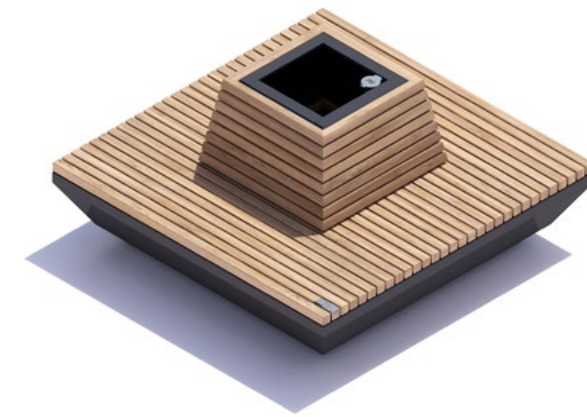

klein/niedrig

120x60x40 cm
180x60x40 cm
240x60x40 cm

Design von KuiperCompagnons

Grüne
Sitzgelegen-
heiten

i-Cone

200x200x90 cm
240x240x90 cm

i-Cone/lang

200x300x90 cm
240x480x90 cm

Garten/vorne

300x150x45 cm

Garten/Mitte

300x150x45 cm

Garten/Baum

300x150x90 cm

Garten/Ende

300x150x90 cm

NEU

NEU

Pflanzbehälter/hängend Bank/quadratisch

180x180x90 cm
240x240x90 cm

NEU

Pflanzbehälter/hängend Bank/lang

180x120x90 cm
240x120x90 cm

Holz- abdeckungen

robust/hoch

240x50x50 cm
360x50x50 cm

robust/niedrig

240x50x12 cm
360x50x12 cm

Sitz-
elemente

L-Bank

360x110x45 cm

XL-Bank