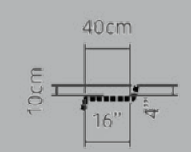

NEU

NEU

Pflanzbehälter/hängend Bank/quadratisch

180x180x90 cm
240x240x90 cm

NEU

Pflanzbehälter/hängend Bank/lang

180x120x90 cm
240x120x90 cm

Holz- abdeckungen

einfach/hoch
60x45x45 cm

doppelt/hoch
120x45x45 cm

einfach/niedrig
60x45x10 cm

doppelt/niedrig
120x45x10 cm

Abdeckung

alle Größen

Abdeckung/geformt

alle Größen

robust/hoch

240x50x50 cm
360x50x50 cm

robust/niedrig

240x50x12 cm
360x50x12 cm

Sitz-
elemente

L-Bank

360x110x45 cm

XL-Bank

480x110x45 cm

L-Bank/hoch

360x110x85 cm

XL-Bank/hoch

480x110x85 cm

NEU

NEU

Bank Mighty