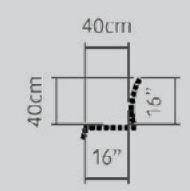

NEU

NEU

Pflanzbehälter/hängend Bank/quadratisch

180x180x90 cm
240x240x90 cm

NEU

Pflanzbehälter/hängend Bank/lang

180x120x90 cm
240x120x90 cm

Holz- abdeckungen

einfach/hoch
60x45x45 cm

doppelt/hoch
120x45x45 cm

einfach/niedrig
60x45x10 cm

doppelt/niedrig
120x45x10 cm

Abdeckung

alle Größen

Abdeckung/geformt

alle Größen

robust/hoch

240x50x50 cm
360x50x50 cm

robust/niedrig

240x50x12 cm
360x50x12 cm

Sitz-
elemente

L-Bank

360x110x45 cm

XL-Bank

Podium/dreifach

160x140x108 cm

Begren- zungen

Gerade

Alle Größen

Ecke

60x60x55 cm

Ansteigende Begrenzung