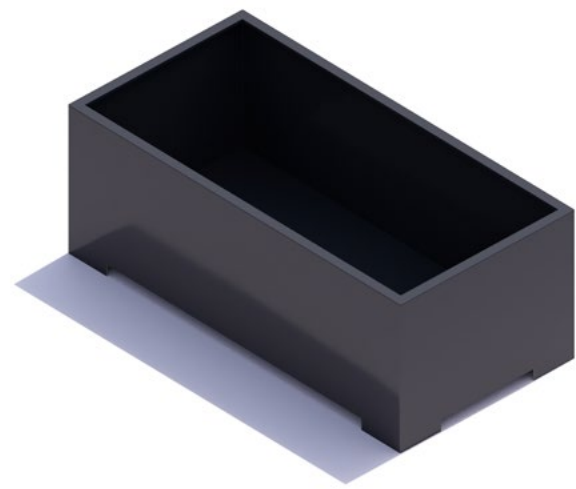

Modellreihe „Straight“

Pflanz- behälter

quadratisch/hoch

120x120x90 cm
180x180x90 cm
240x240x90 cm

quadratisch/niedrig

120x120x40 cm
180x180x40 cm
180x180x40 cm

lang/hoch

180x120x90 cm
240x120x90 cm

lang/niedrig

180x120x40 cm
240x120x40 cm

konisch/hoch

120x120x100 cm
180x180x100 cm
240x240x100 cm

Pflanzbehälter Mighty

180x180x100 cm
240x240x100 cm

Garten

360x240x40 cm

NEU

NEU

Pflanzbehälter/hängend Bank/quadratisch

180x180x90 cm
240x240x90 cm

NEU

Pflanzbehälter/hängend Bank/lang

180x120x90 cm
240x120x90 cm

Holz- abdeckungen

robust/hoch

240x50x50 cm
360x50x50 cm

robust/niedrig

240x50x12 cm
360x50x12 cm

Sitz-
elemente

L-Bank

360x110x45 cm

XL-Bank