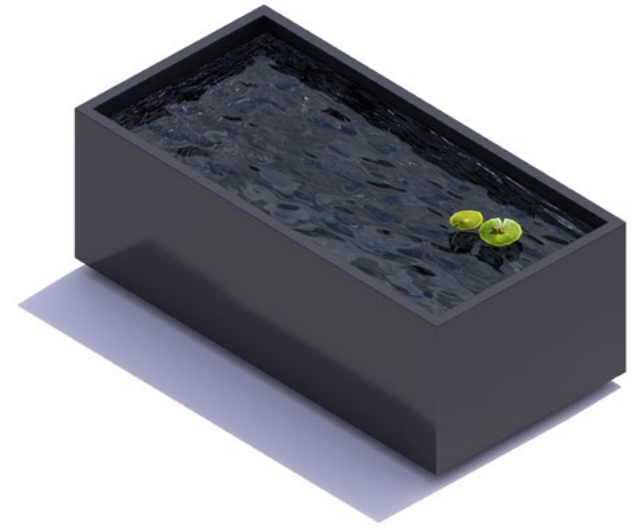

Bodenrahmen

Belastungsklasse
A 15 Kn
B 30 Kn
C 45 Kn

Wurzelschutz

120x120 cm
180x180 cm
240x240 cm

Baumschutz

60x60x5 cm
80x60x5 cm

Vertikale Elemente

Blumensäule

60x60x360 cm

Wand/Random

120x360x5 cm

Pflanzensäule

60x60x360 cm

Lebendige Wand

300x180x180 cm

Wasser- elemente

Gerades Element

180x180x90 cm
240x240x90 cm

Brunnenelement

Gerades Element/lang

240x120x90 cm
300x150x90 cm

Abdeckplatte

alle Größen