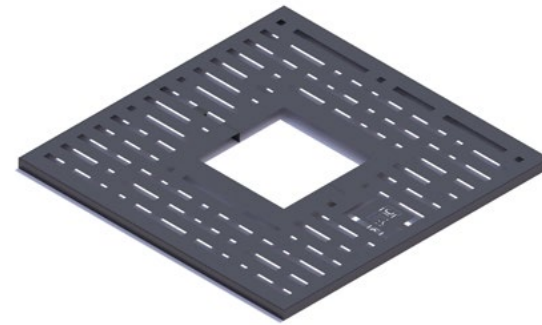

alle Größen

NEU

Wanddämmung

alle Größen

Wurzelgitter

quadratisch/abgerundet

120x120 cm
180x180 cm
240x240 cm

quadratisch/gerade

120x120 cm
180x180 cm
240x240 cm

quadratisch/abgerundet/minimalistisch

120x120 cm
180x180 cm
240x240 cm

quadratisch/gerade/minimalistisch

120x120 cm
180x180 cm
240x240 cm

quadratisch/konisch

180x180x10 cm
240x240x10 cm