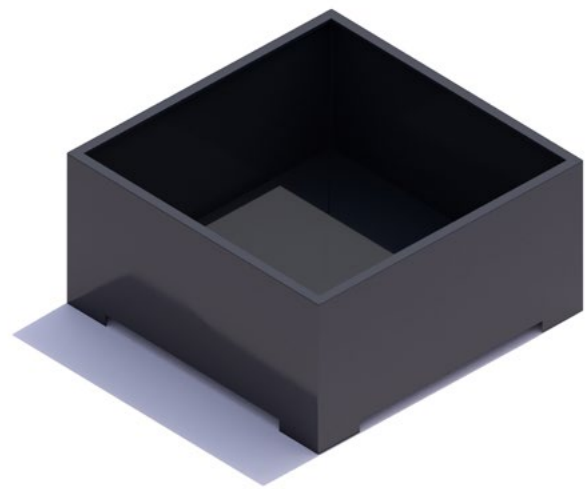

Modellreihe „Straight“

Pflanz- behälter

quadratisch/hoch

120x120x90 cm
180x180x90 cm
240x240x90 cm

quadratisch/niedrig

120x120x40 cm
180x180x40 cm
180x180x40 cm

lang/hoch

180x120x90 cm
240x120x90 cm

lang/niedrig

180x120x40 cm
240x120x40 cm

konisch/hoch

120x120x100 cm
180x180x100 cm
240x240x100 cm

Pflanzbehälter Mighty

180x180x100 cm
240x240x100 cm

Garten

360x240x40 cm

klein/niedrig

120x60x40 cm
180x60x40 cm
240x60x40 cm

Design von KuiperCompagnons

Grüne
Sitzgelegen-
heiten

i-Cone

200x200x90 cm
240x240x90 cm

i-Cone/lang

200x300x90 cm
240x480x90 cm

robust/hoch

240x50x50 cm
360x50x50 cm

robust/niedrig

240x50x12 cm
360x50x12 cm

Sitz-
elemente

L-Bank

360x110x45 cm

XL-Bank