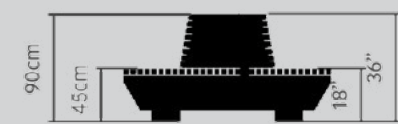

Modellreihe „Straight“

Pflanz- behälter

quadratisch/hoch

120x120x90 cm
180x180x90 cm
240x240x90 cm

quadratisch/niedrig

120x120x40 cm
180x180x40 cm
180x180x40 cm

lang/hoch

180x120x90 cm
240x120x90 cm

lang/niedrig

180x120x40 cm
240x120x40 cm

konisch/hoch

120x120x100 cm
180x180x100 cm
240x240x100 cm

Pflanzbehälter Mighty

180x180x100 cm
240x240x100 cm

Garten

360x240x40 cm

klein/niedrig

120x60x40 cm
180x60x40 cm
240x60x40 cm

Design von KuiperCompagnons

Grüne
Sitzgelegen-
heiten

i-Cone

200x200x90 cm
240x240x90 cm

i-Cone/lang

200x300x90 cm
240x480x90 cm

Garten/vorne

300x150x45 cm

Garten/Mitte

300x150x45 cm

Garten/Baum

300x150x90 cm

Garten/Ende

300x150x90 cm