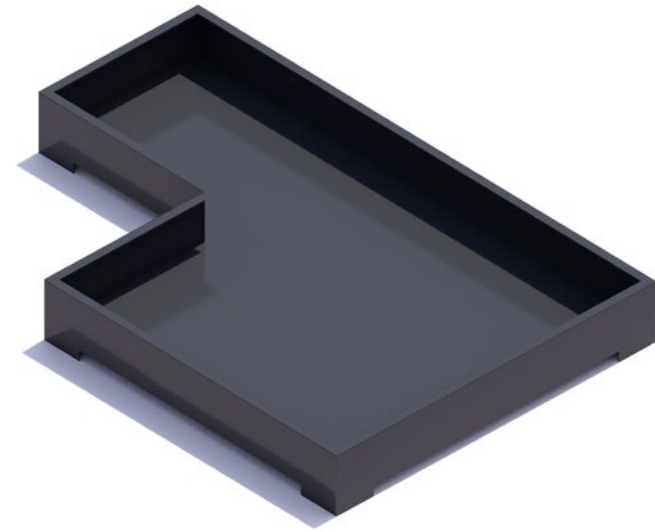

Modellreihe „Straight“

Pflanz- behälter

quadratisch/hoch

120x120x90 cm
180x180x90 cm
240x240x90 cm

quadratisch/niedrig

120x120x40 cm
180x180x40 cm
180x180x40 cm

lang/hoch

180x120x90 cm
240x120x90 cm

lang/niedrig

180x120x40 cm
240x120x40 cm

konisch/hoch

120x120x100 cm
180x180x100 cm
240x240x100 cm

Pflanzbehälter Mighty

180x180x100 cm
240x240x100 cm

Garten

360x240x40 cm

NEU

NEU

Pflanzbehälter/hängend Bank/quadratisch

180x180x90 cm
240x240x90 cm

NEU

Pflanzbehälter/hängend Bank/lang

180x120x90 cm
240x120x90 cm

Holz- abdeckungen

robust/hoch

240x50x50 cm
360x50x50 cm

robust/niedrig

240x50x12 cm
360x50x12 cm

Sitz-
elemente

L-Bank

360x110x45 cm

XL-Bank