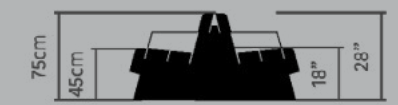

robust/hoch

240x50x50 cm
360x50x50 cm

robust/niedrig

240x50x12 cm
360x50x12 cm

Sitz-
elemente

L-Bank

360x110x45 cm

XL-Bank

480x110x45 cm

L-Bank/hoch

360x110x85 cm

XL-Bank/hoch

480x110x85 cm

NEU

NEU

Bank Mighty

90x300x75 cm

NEU

Bank Mighty/doppelt

150x300x75 cm

Bank/robust/Park

240x60x85 cm

Bank/robust/massiv

240x60x85 cm

Podium/massiv/hoch

150x100x75 cm

Podium/massiv/niedrig

150x100x45 cm

NEU

Podium/doppelt

160x90x76 cm

NEU