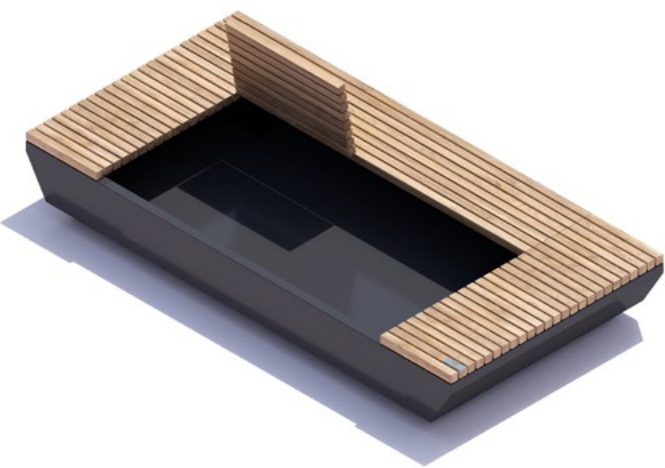

Modellreihe „Straight“

Pflanz- behälter

quadratisch/hoch

120x120x90 cm
180x180x90 cm
240x240x90 cm

quadratisch/niedrig

120x120x40 cm
180x180x40 cm
180x180x40 cm

lang/hoch

180x120x90 cm
240x120x90 cm

klein/niedrig

120x60x40 cm
180x60x40 cm
240x60x40 cm

Design von KuiperCompagnons

Grüne
Sitzgelegen-
heiten

i-Cone

200x200x90 cm
240x240x90 cm

i-Cone/lang

200x300x90 cm
240x480x90 cm

Garten/vorne

300x150x45 cm

Garten/Mitte

300x150x45 cm

Garten/Baum

300x150x90 cm

Garten/Ende

300x150x90 cm

NEU

NEU

Pflanzbehälter/hängend Bank/quadratisch

180x180x90 cm
240x240x90 cm

NEU

Pflanzbehälter/hängend Bank/lang

180x120x90 cm
240x120x90 cm

Holz- abdeckungen