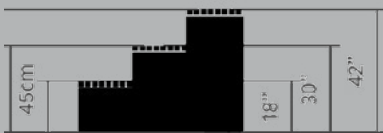

robust/hoch

240x50x50 cm
360x50x50 cm

robust/niedrig

240x50x12 cm
360x50x12 cm

Sitz-
elemente

L-Bank

360x110x45 cm

XL-Bank

90x300x75 cm

NEU

Bank Mighty/doppelt

150x300x75 cm

Bank/robust/Park

240x60x85 cm

Bank/robust/massiv

240x60x85 cm

Podium/massiv/hoch

150x100x75 cm

Podium/massiv/niedrig

150x100x45 cm

NEU

Podium/doppelt

160x90x76 cm

NEU

Podium/dreifach

160x140x108 cm

Begren- zungen

Gerade

Alle Größen

Ecke

60x60x55 cm

Ansteigende Begrenzung