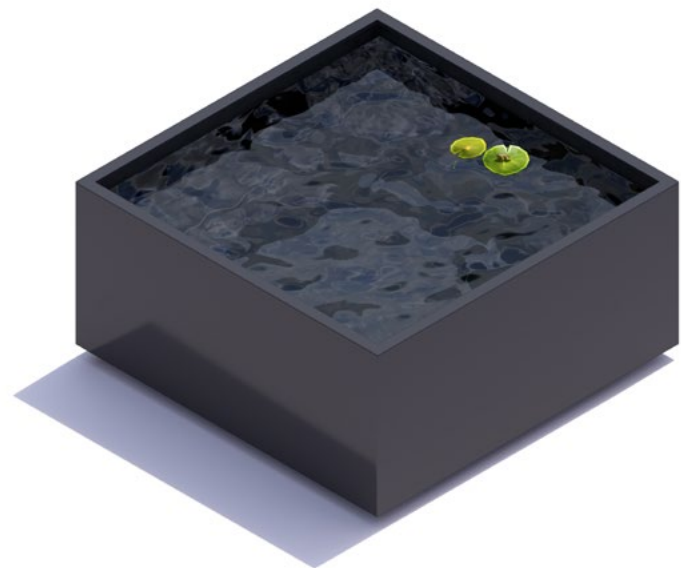

Bodenrahmen

Belastungsklasse
A 15 Kn
B 30 Kn
C 45 Kn

Wurzelschutz

120x120 cm
180x180 cm
240x240 cm

Baumschutz

60x60x5 cm
80x60x5 cm

Vertikale Elemente

Blumensäule

60x60x360 cm

Wand/Random

120x360x5 cm

Pflanzensäule

60x60x360 cm

Lebendige Wand

300x180x180 cm

Wasser- elemente

Gerades Element

180x180x90 cm
240x240x90 cm

Brunnenelement

Gerades Element/lang

240x120x90 cm
300x150x90 cm

Abdeckplatte

alle Größen