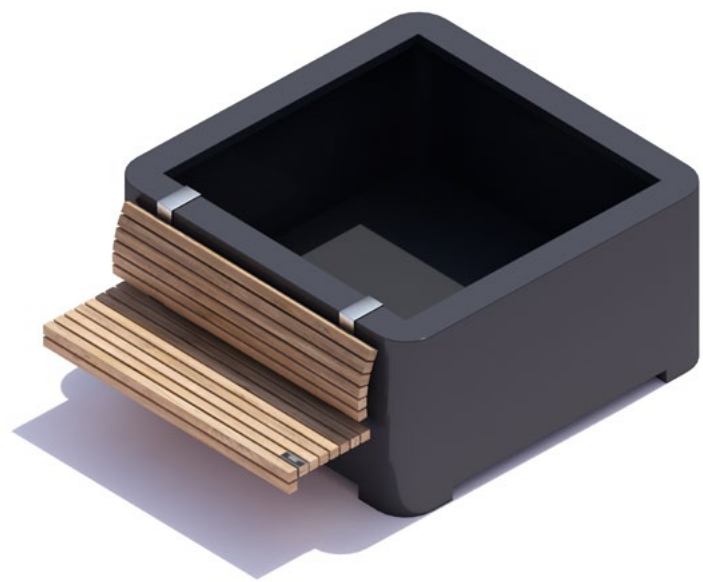

klein/niedrig

120x60x40 cm
180x60x40 cm
240x60x40 cm

Design von KuiperCompagnons

Grüne
Sitzgelegen-
heiten

i-Cone

200x200x90 cm
240x240x90 cm

i-Cone/lang

200x300x90 cm
240x480x90 cm

Garten/vorne

300x150x45 cm

Garten/Mitte

300x150x45 cm

Garten/Baum

300x150x90 cm

Garten/Ende

300x150x90 cm

NEU

NEU

Pflanzbehälter/hängend Bank/quadratisch

180x180x90 cm
240x240x90 cm

NEU

Pflanzbehälter/hängend Bank/lang

180x120x90 cm
240x120x90 cm

Holz- abdeckungen

robust/hoch

240x50x50 cm
360x50x50 cm

robust/niedrig

240x50x12 cm
360x50x12 cm

Sitz-
elemente

L-Bank

360x110x45 cm

XL-Bank