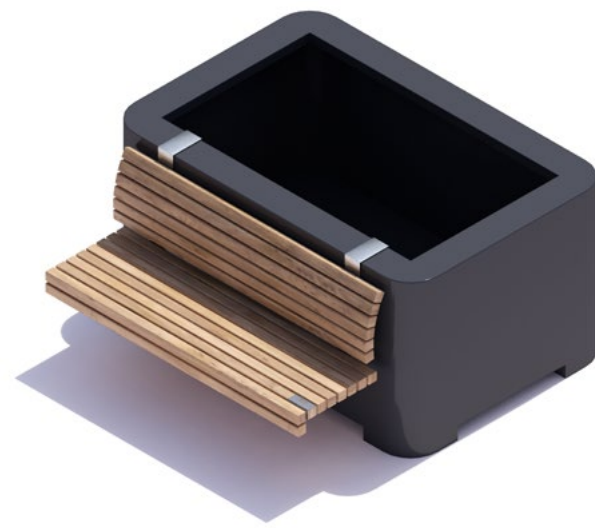

NEU

NEU

Pflanzbehälter/hängend Bank/quadratisch

180x180x90 cm
240x240x90 cm

NEU

Pflanzbehälter/hängend Bank/lang

180x120x90 cm
240x120x90 cm

Holz- abdeckungen

robust/hoch

240x50x50 cm
360x50x50 cm

robust/niedrig

240x50x12 cm
360x50x12 cm

Sitz-
elemente

L-Bank

360x110x45 cm

XL-Bank