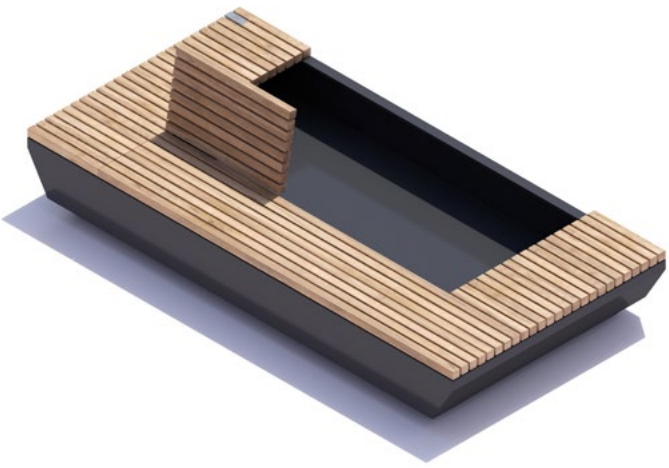

Modellreihe „Straight“

Pflanz- behälter

quadratisch/hoch

120x120x90 cm
180x180x90 cm
240x240x90 cm

quadratisch/niedrig

120x120x40 cm
180x180x40 cm
180x180x40 cm

lang/hoch

180x120x90 cm
240x120x90 cm

klein/niedrig

120x60x40 cm
180x60x40 cm
240x60x40 cm

Design von KuiperCompagnons

Grüne
Sitzgelegen-
heiten

i-Cone

200x200x90 cm
240x240x90 cm

i-Cone/lang

200x300x90 cm
240x480x90 cm

Garten/vorne

300x150x45 cm

Garten/Mitte

300x150x45 cm

Garten/Baum

300x150x90 cm

Garten/Ende

300x150x90 cm

NEU

NEU

Pflanzbehälter/hängend Bank/quadratisch

180x180x90 cm
240x240x90 cm

NEU

Pflanzbehälter/hängend Bank/lang

180x120x90 cm
240x120x90 cm

Holz- abdeckungen