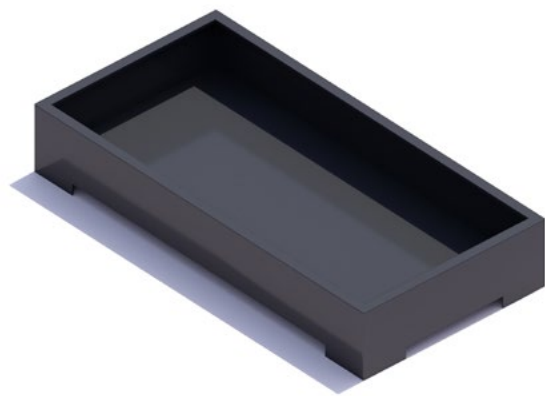

Modellreihe „Straight“

Pflanz- behälter

quadratisch/hoch

120x120x90 cm
180x180x90 cm
240x240x90 cm

quadratisch/niedrig

120x120x40 cm
180x180x40 cm
180x180x40 cm

lang/hoch

180x120x90 cm
240x120x90 cm

lang/niedrig

180x120x40 cm
240x120x40 cm

konisch/hoch

120x120x100 cm
180x180x100 cm
240x240x100 cm

Pflanzbehälter Mighty

180x180x100 cm
240x240x100 cm

Garten

360x240x40 cm

NEU

NEU

Pflanzbehälter/hängend Bank/quadratisch

180x180x90 cm
240x240x90 cm

NEU

Pflanzbehälter/hängend Bank/lang

180x120x90 cm
240x120x90 cm

Holz- abdeckungen

robust/hoch

240x50x50 cm
360x50x50 cm

robust/niedrig

240x50x12 cm
360x50x12 cm

Sitz-
elemente

L-Bank

360x110x45 cm

XL-Bank