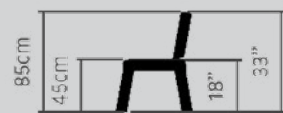

robust/hoch

240x50x50 cm
360x50x50 cm

robust/niedrig

240x50x12 cm
360x50x12 cm

Sitz-
elemente

L-Bank

360x110x45 cm

XL-Bank

480x110x45 cm

L-Bank/hoch

360x110x85 cm

XL-Bank/hoch

480x110x85 cm

NEU

NEU

Bank Mighty

90x300x75 cm

NEU

Bank Mighty/doppelt

150x300x75 cm

Bank/robust/Park

240x60x85 cm

Bank/robust/massiv

240x60x85 cm

Podium/massiv/hoch

150x100x75 cm

Podium/massiv/niedrig

150x100x45 cm

NEU

Podium/doppelt

160x90x76 cm

NEU