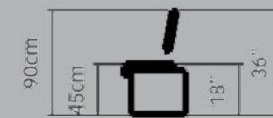

Ausschnitt rund/niedrig

180x40 cm
240x40 cm

NEU

NEU

Runder Ausschnitt/doppelt/mittel

180x70 cm
240x70 cm

NEU

Runder Ausschnitt/doppelt/niedrig

240x60x40 cm

Design von KuiperCompagnons

Grüne
Sitzgelegen-
heiten

i-Cone/rund
200x90 cm

i-Cone/rund/lang
360x90 cm

Holz- abdeckungen

Kreis/niedrig

D300x50x5 cm
D450x50x5 cm

Kreis/hoch

D300x50x45 cm
D450x50x45 cm

Kreis/robust/niedrig

D300x50x12 cm
D450x50x12 cm

Kreis/robust/hoch

D300x50x50 cm
D450x50x50 cm

Sitz- elemente

Rundbank/niedrig

D300x50x45 cm
D450x50x45 cm

Bank/niedrig/geformt

alle Größen

Rundbank/hoch

D300x50x90 cm
D450x50x90 cm

Bank/asymmetrisch

alle Größen

robust/massiv/gebogen