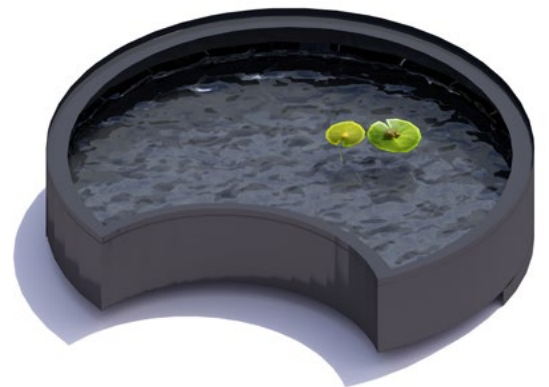

D120 cm
D180 cm
D240 cm

Vertikale Elemente

Blumensäule
60x60x360 cm

Wand/Random
120x360x5 cm

Pflanzensäule
60x60x360 cm

NEU

Grüne Struktur
350x350x350 cm

Wasser- elemente

Gebogenes Element

180x90 cm
240x90 cm

Brunnenelement

Gebogenes Element/niedrig

180x40 cm
240x40 cm

Gebogenes Element/niedrig/Ausschnitt

alle Größen