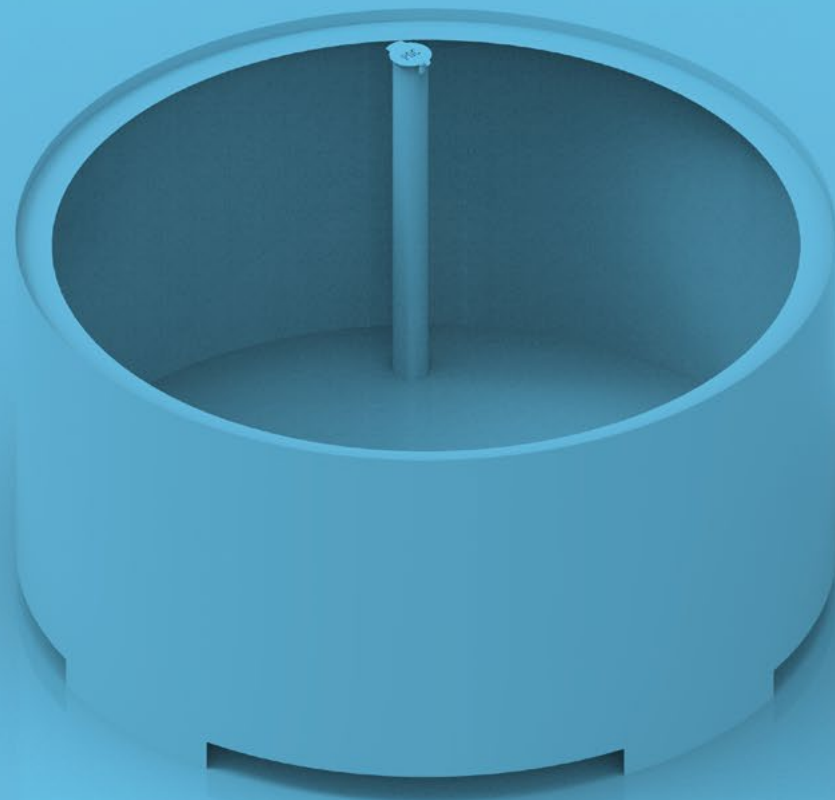

Modellreihe „Curved“

Pflanz- behälter

rund/hoch

120x90 cm
180x90 cm
240x90 cm

rund/niedrig

120x40 cm
180x40 cm
240x40 cm

Ausschnitt rund/hoch

180x90 cm
240x90 cm

Ausschnitt rund/niedrig

180x40 cm
240x40 cm

NEU

NEU

Runder Ausschnitt/doppelt/mittel

180x70 cm
240x70 cm

NEU

Runder Ausschnitt/doppelt/niedrig

180x45 cm
240x45 cm

Konisch

120x100 cm
180x100 cm
240x100 cm

Topf

120x40 cm
180x40 cm
240x40 cm

Pflanzbehälter Mighty

180x180x100 cm
240x240x100 cm

klein/niedrig/gebogen

Kreis/hoch

D300x50x45 cm
D450x50x45 cm

Kreis/robust/niedrig

D300x50x12 cm
D450x50x12 cm

Kreis/robust/hoch

D300x50x50 cm
D450x50x50 cm

Sitz- elemente

Rundbank/niedrig