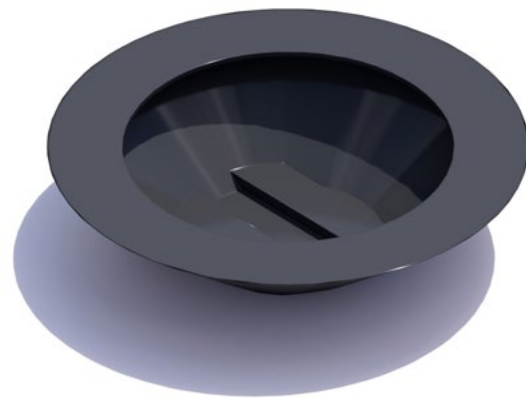

Modellreihe „Curved“

Pflanz- behälter

rund/hoch

120x90 cm
180x90 cm
240x90 cm

rund/niedrig

120x40 cm
180x40 cm
240x40 cm

Ausschnitt rund/hoch

180x90 cm
240x90 cm

Ausschnitt rund/niedrig

180x40 cm
240x40 cm

NEU

NEU

Runder Ausschnitt/doppelt/mittel

180x70 cm
240x70 cm

NEU

Runder Ausschnitt/doppelt/niedrig

180x45 cm
240x45 cm

Konisch

120x100 cm
180x100 cm
240x100 cm

Topf

120x40 cm
180x40 cm
240x40 cm

Pflanzbehälter Mighty

180x180x100 cm
240x240x100 cm

klein/niedrig/gebogen

Kreis/hoch

D300x50x45 cm
D450x50x45 cm

Kreis/robust/niedrig

D300x50x12 cm
D450x50x12 cm

Kreis/robust/hoch

D300x50x50 cm
D450x50x50 cm

Sitz- elemente

Rundbank/niedrig