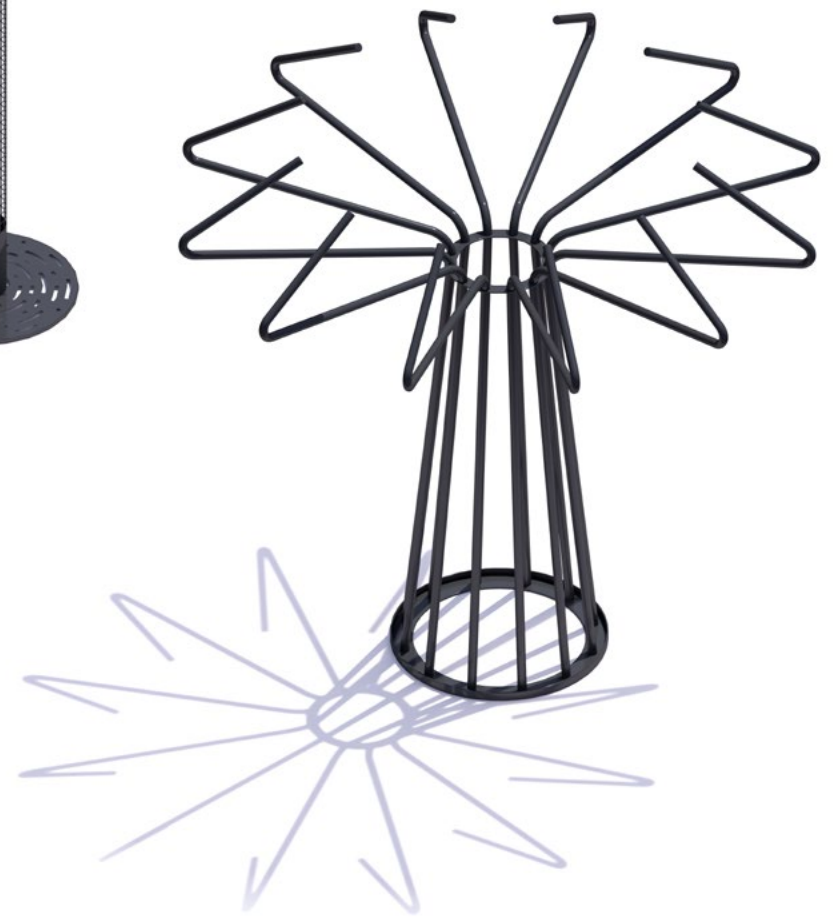

gebogen/gerade

D120 cm
D180 cm
D240 cm

gebogen/gerade/minimalistisch

D120 cm
D180 cm
D240 cm

Wurzelschutz

D120x5 cm
D180x5 cm
D240x5 cm

Baumschutz

Bodenrahmen

D120 cm
D180 cm
D240 cm

Vertikale Elemente

Blumensäule
60x60x360 cm

Wand/Random
120x360x5 cm

Pflanzensäule
60x60x360 cm

NEU

Grüne Struktur
350x350x350 cm

Wasser- elemente

Gebogenes Element

180x90 cm
240x90 cm

Brunnenelement

Gebogenes Element/niedrig

180x40 cm
240x40 cm

Gebogenes Element/niedrig/Ausschnitt

alle Größen