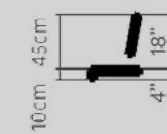

Ausschnitt rund/niedrig

180x40 cm
240x40 cm

NEU

NEU

Runder Ausschnitt/doppelt/mittel

180x70 cm
240x70 cm

NEU

Runder Ausschnitt/doppelt/niedrig

180x45 cm
240x45 cm

Konisch

120x100 cm
180x100 cm
240x100 cm

Topf

120x40 cm
180x40 cm
240x40 cm

Pflanzbehälter Mighty

180x180x100 cm
240x240x100 cm

klein/niedrig/gebogen

Kreis/hoch

D300x50x45 cm
D450x50x45 cm

Kreis/robust/niedrig

D300x50x12 cm
D450x50x12 cm

Kreis/robust/hoch

D300x50x50 cm
D450x50x50 cm

Sitz- elemente

Rundbank/niedrig

D300x50x45 cm
D450x50x45 cm

Bank/niedrig/geformt

alle Größen

Rundbank/hoch

D300x50x90 cm
D450x50x90 cm

Bank/asymmetrisch

alle Größen

robust/massiv/gebogen