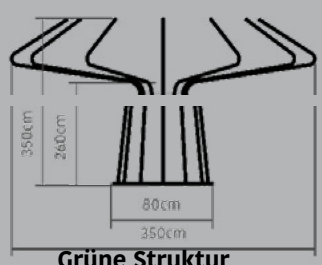

gebogen/gerade

D120 cm
D180 cm
D240 cm

gebogen/gerade/minimalistisch

D120 cm
D180 cm
D240 cm

Wurzelschutz

D120x5 cm
D180x5 cm
D240x5 cm

Baumschutz

Bodenrahmen

D120 cm
D180 cm
D240 cm

Vertikale Elemente

Blumensäule
60x60x360 cm

Wand/Random
120x360x5 cm

Pflanzensäule
60x60x360 cm

NEU

Grüne Struktur
350x350x350 cm

Wasser- elemente

Gebogenes Element

180x90 cm
240x90 cm

Brunnenelement

Gebogenes Element/niedrig

180x40 cm
240x40 cm

Gebogenes Element/niedrig/Ausschnitt

alle Größen