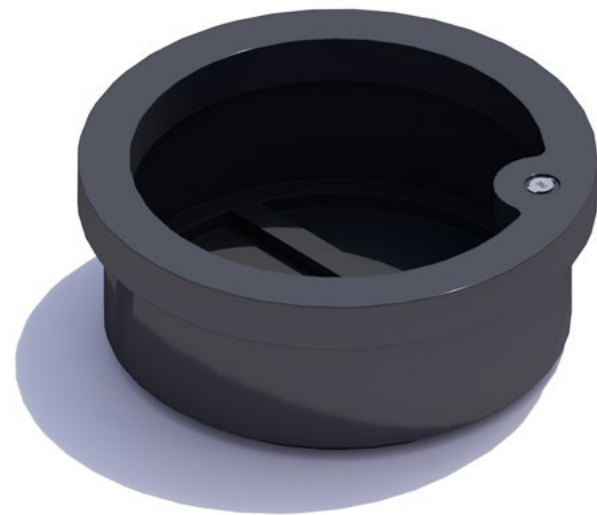

Modellreihe „Curved“

Pflanz- behälter

rund/hoch

120x90 cm
180x90 cm
240x90 cm

rund/niedrig

120x40 cm
180x40 cm
240x40 cm

Ausschnitt rund/hoch

180x90 cm
240x90 cm

Ausschnitt rund/niedrig

180x40 cm
240x40 cm

NEU

NEU

Runder Ausschnitt/doppelt/mittel

180x70 cm
240x70 cm

NEU

Runder Ausschnitt/doppelt/niedrig

180x45 cm
240x45 cm

Konisch

120x100 cm
180x100 cm
240x100 cm

Topf

120x40 cm
180x40 cm
240x40 cm

Pflanzbehälter Mighty

180x180x100 cm
240x240x100 cm

klein/niedrig/gebogen

Kreis/hoch

D300x50x45 cm
D450x50x45 cm

Kreis/robust/niedrig

D300x50x12 cm
D450x50x12 cm

Kreis/robust/hoch

D300x50x50 cm
D450x50x50 cm

Sitz- elemente

Rundbank/niedrig