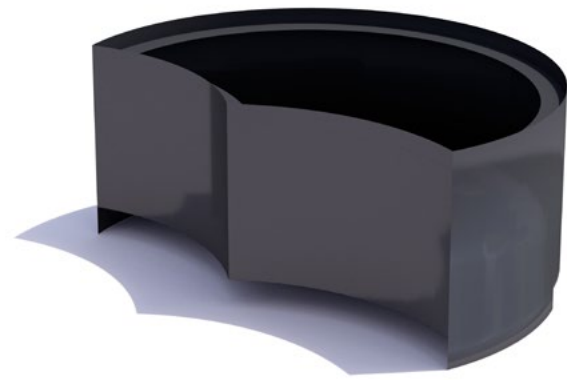

Modellreihe „Curved“

Pflanz- behälter

rund/hoch

120x90 cm
180x90 cm
240x90 cm

rund/niedrig

120x40 cm
180x40 cm
240x40 cm

Ausschnitt rund/hoch

180x90 cm
240x90 cm

Ausschnitt rund/niedrig

180x40 cm
240x40 cm

NEU

NEU

Runder Ausschnitt/doppelt/mittel

180x70 cm
240x70 cm

NEU

Runder Ausschnitt/doppelt/niedrig

Kreis/hoch

D300x50x45 cm
D450x50x45 cm

Kreis/robust/niedrig

D300x50x12 cm
D450x50x12 cm

Kreis/robust/hoch

D300x50x50 cm
D450x50x50 cm

Sitz- elemente

Rundbank/niedrig

D300x50x45 cm
D450x50x45 cm

Bank/niedrig/geformt

alle Größen

Rundbank/hoch

D300x50x90 cm
D450x50x90 cm

Bank/asymmetrisch

alle Größen

robust/massiv/gebogen