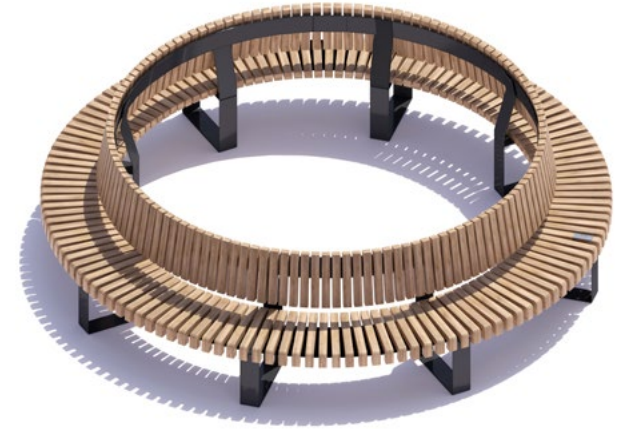

240x60x40 cm

Design von KuiperCompagnons

Grüne
Sitzgelegen-
heiten

i-Cone/rund
200x90 cm

i-Cone/rund/lang
360x90 cm

Holz- abdeckungen

Kreis/niedrig

D300x50x5 cm
D450x50x5 cm

Kreis/hoch

D300x50x45 cm
D450x50x45 cm

Kreis/robust/niedrig

D300x50x12 cm
D450x50x12 cm

Kreis/robust/hoch

D300x50x50 cm
D450x50x50 cm

Sitz- elemente

Rundbank/niedrig

D300x50x45 cm
D450x50x45 cm

Bank/niedrig/geformt

alle Größen

Rundbank/hoch

D300x50x90 cm
D450x50x90 cm

Bank/asymmetrisch

alle Größen

robust/massiv/gebogen