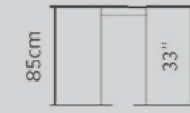

Offener Fahrradständer

85x40x9 cm

Fahrradständer aus Holz

85x40x9 cm

Robuster Fahrradständer

85x40x9 cm