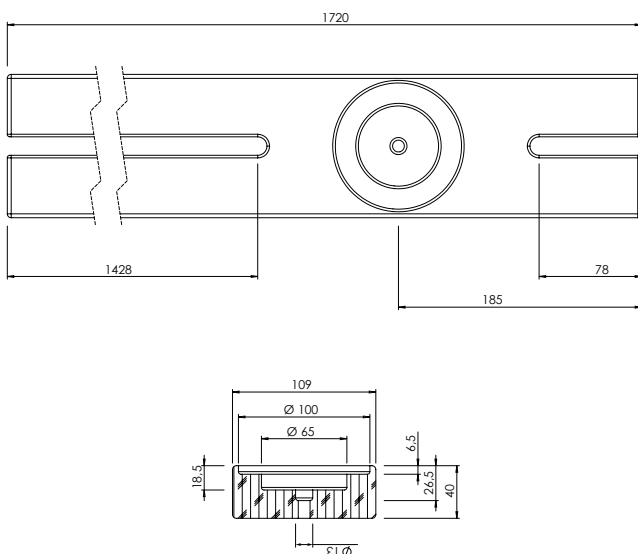

Massgrafik

Abbildungen ähnlich, Aussehen kann je nach Einbausituation abweichen. Technische Änderungen vorbehalten.